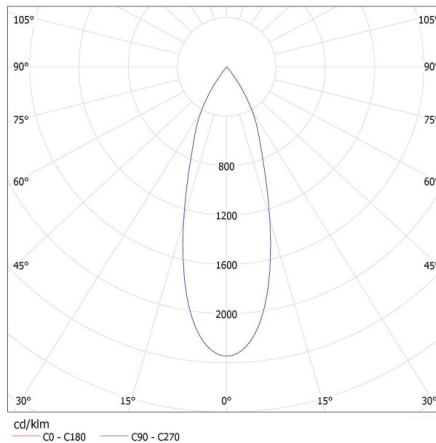

33131 ATL1 18W-930-S6-B

Прожектор для шинопровода

KANLUX S.A. (kat 33131+33141) ATL1 18W-930-S6-B + 33141 / LDC (Polar)

АКСЕССУАРЫ:

33140 REF ATL1-18W-S15 Отражатель для светильника ATL 1 18Вт 15 градусов

33141 REF ATL1-18W-S36 Отражатель для светильника ATL 1 18Вт 36 градусов

33142 REF ATL1-30W-S15 Отражатель для светильника ATL 1 30Вт 15 градусов

33143 REF ATL1-30W-S36 Отражатель для светильника ATL 1 30Вт 36 градусов