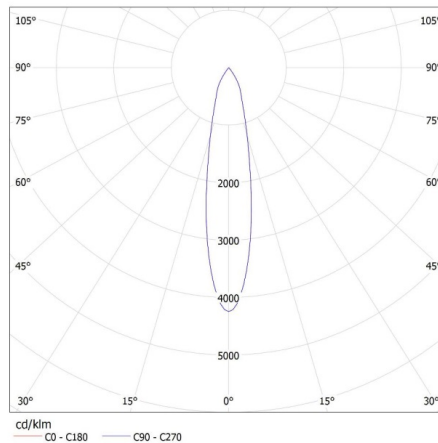

KANLUX S.A. (kat 33131+33140) ATL1 18W-930-S6-B + 33140 / LDC (Polar)