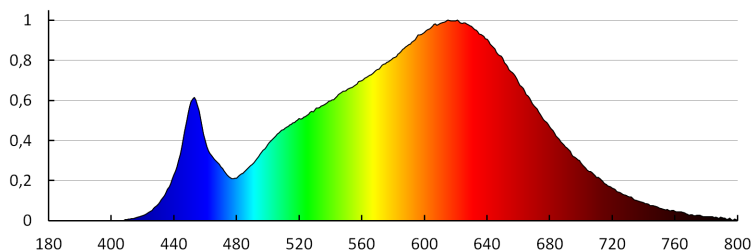

ДОПОЛНИТЕЛЬНЫЕ СВЕДЕНИЯ:

- 5 лет Гарантии на условиях гарантийного заявления, доступного на веб-сайте