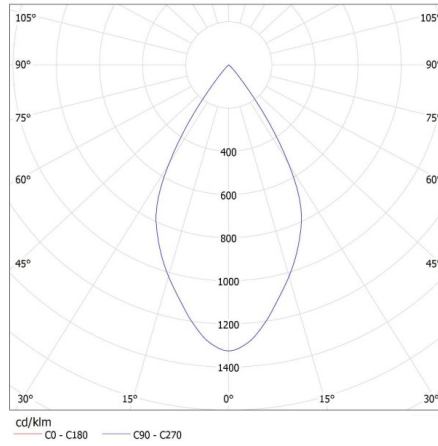

33131 ATL1 18W-930-S6-B

Прожектор для шинопровода

KANLUX S.A. (kat 33131) ATL1 18W-930-S6-B / LDC (Polar)