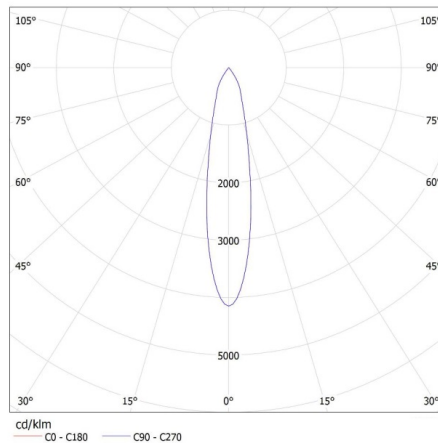

KANLUX S.A. (kat 33132+33140) ATL1 18W-940-S6-W + 33140 / LDC (Polar)

Luminaire: KANLUX S.A. (kat 33132+33140) ATL1 18W-940-S6-W + 33140
Lamps: 1 x ATL1 18W-940-S6