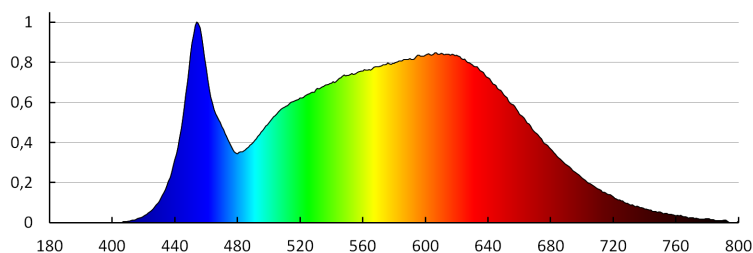

ДОПОЛНИТЕЛЬНЫЕ СВЕДЕНИЯ:

- 5 лет Гарантии на условиях гарантийного заявления, доступного на веб-сайте