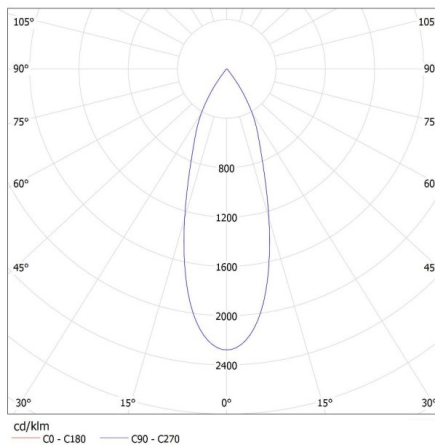

Прожектор для шинопровода

KANLUX S.A. (kat 33132+33141) ATL1 18W-940-S6-W + 33141 / LDC (Polar)

АКСЕССУАРЫ:

33140 REF ATL1-18W-S15 Отражатель для светильника ATL 1 18Вт 15 градусов

33141 REF ATL1-18W-S36 Отражатель для светильника ATL 1 18Вт 36 градусов

33142 REF ATL1-30W-S15 Отражатель для светильника ATL 1 30Вт 15 градусов

33143 REF ATL1-30W-S36 Отражатель для светильника ATL 1 30Вт 36 градусов