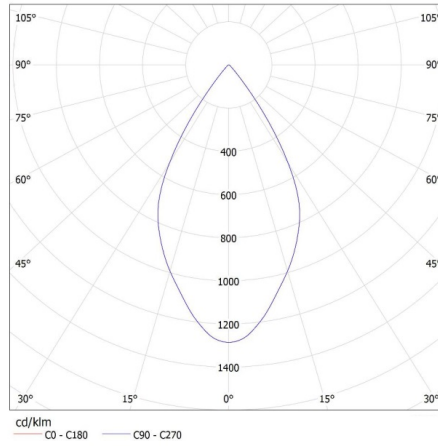

33132 ATL1 18W-940-S6-W

Пржектор для шинопровода

KANLUX S.A. (kat 33132) ATL1 18W-940-S6-W / LDC (Polar)