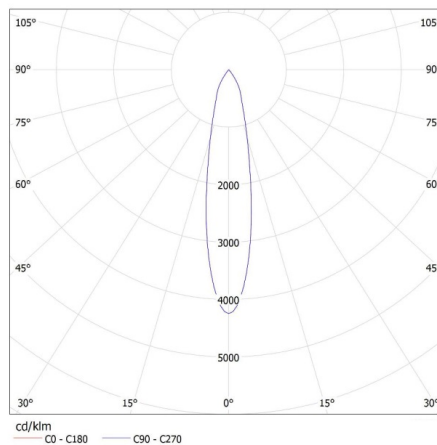

KANLUX S.A. (kat 33133+33140) ATL1 18W-940-S6-B + 33140 / LDC (Polar)

Luminaire: KANLUX S.A. (kat 33133+33140) ATL1 18W-940-S6-B + 33140
Lamps: 1 x ATL1 18W-940-S6