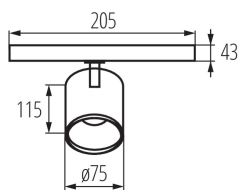

Прожектор для шинопровода

5905339331335

Трековый светильник на шинопроводе Kanlux ACORD ATL 1 — это осветительные приборы, устанавливаемые на трехфазную направляющую. Это споты, которые можно адаптировать к любым индивидуальным потребностям. Выбрать цвета классический белый или черный, две мощности (18 Вт и 30 Вт), цветовая температура и угол освещения (стандарт 60°, но при замене отражателя угол можно изменить 15 или 36 градусов) в зависимости от того, хотим ли мы осветить поверхность или конкретную точку. Увеличенные часы работы до 50 000 часов службы и 5-летняя гарантия позволят окупить инвестиции уже в ближайшее время. А фирменные ключевые компоненты (LED COB и источник питания), высокий уровень реальной цветопередачи (CRI > 90) и устранение бликов (UGR < 19) позволят гарантированно насладиться правильностью выбора данных уникальных светильников.

ОБЩИЕ ДАННЫЕ:

Цвет: черный

Место монтажа: на шину TEAR

Место использования: внутри

Минимальное расстояние от освещенного объекта: 0,5m

Возможность взаимодействия с диммером: нет

Встроенный светодиодный источник света: да

ТЕХНИЧЕСКИЕ ПАРАМЕТРЫ:

Номинальное напряжение [В]: 220-240 AC

Номинальная частота [Гц]: 50

Максимальная мощность [Вт]: 18

Класс защиты от поражения электрическим током: II

Вид светодиода: LED COB

Световой поток [лм]: 1800

Цветность света: белая

коррелированная цветовая температура [K]: 4000

однородность цвета в эллипсах макадама : ≤6

индекс цветопередачи: 90

Срок службы [ч]: 50000

Количество циклов включения/выключения: ≥30000

Угол свечения [°]: 60

Световая отдача лампы [лм/Вт]: 100

Диапазон температуры окружающей среды, воздействию которой может подвергаться изделие