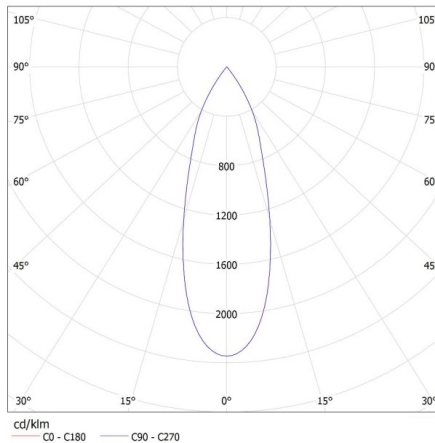

33133 ATL1 18W-940-S6-B

Прожектор для шинопровода

KANLUX S.A. (kat 33133+33141) ATL1 18W-940-S6-B + 33141 / LDC (Polar)

АКСЕССУАРЫ:

33140 REF ATL1-18W-S15 Отражатель для светильника ATL 1 18Вт 15 градусов

33141 REF ATL1-18W-S36 Отражатель для светильника ATL 1 18Вт 36 градусов

33142 REF ATL1-30W-S15 Отражатель для светильника ATL 1 30Вт 15 градусов

33143 REF ATL1-30W-S36 Отражатель для светильника ATL 1 30Вт 36 градусов