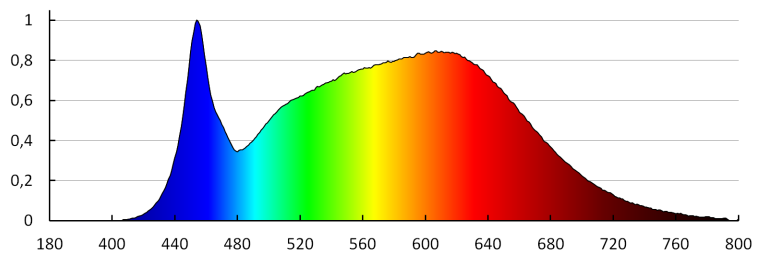

ДОПОЛНИТЕЛЬНЫЕ СВЕДЕНИЯ:

- 5 лет Гарантии на условиях гарантийного заявления, доступного на веб-сайте