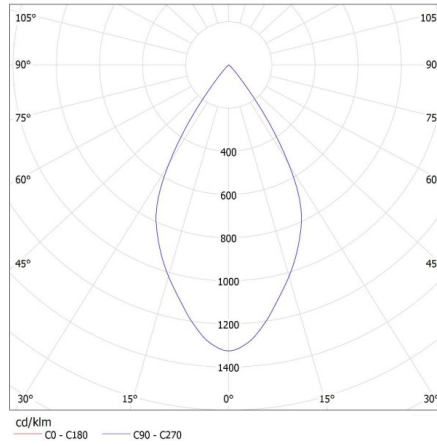

33133 ATL1 18W-940-S6-B

Пржектор для шинопровода

KANLUX S.A. (kat 33133) ATL1 18W-940-S6-B / LDC (Polar)