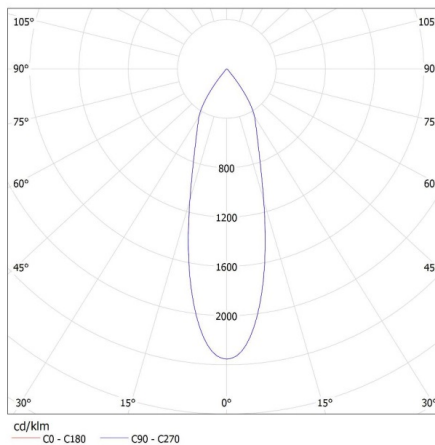

Прожектор для шинопровода

KANLUX S.A. (kat 33135+33143) ATL1 30W-930-S6-B + 33143 / LDC (Polar)

АКСЕССУАРЫ:

33140 REF ATL1-18W-S15 Отражатель для светильника ATL 1 18Вт 15 градусов

33141 REF ATL1-18W-S36 Отражатель для светильника ATL 1 18Вт 36 градусов

33142 REF ATL1-30W-S15 Отражатель для светильника ATL 1 30Вт 15 градусов

33143 REF ATL1-30W-S36 Отражатель для светильника ATL 1 30Вт 36 градусов