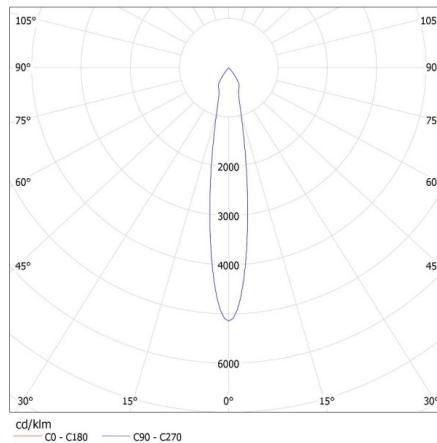

KANLUX S.A. (kat 33135+33142) ATL1 30W-930-S6-B + 33142 / LDC (Polar)