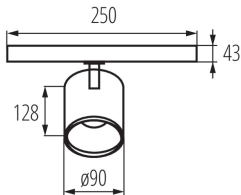

Прожектор для шинопровода