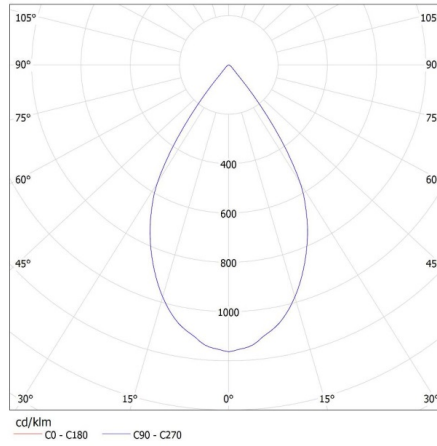

33135 ATL1 30W-930-S6-B

Прожектор для шинопровода

KANLUX S.A. (kat 33135) ATL1 30W-930-S6-B / LDC (Polar)