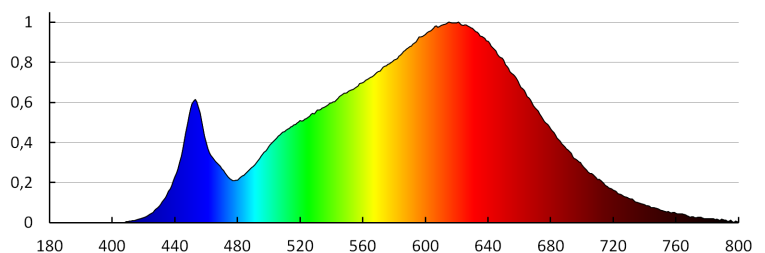

ДОПОЛНИТЕЛЬНЫЕ СВЕДЕНИЯ:

- 5 лет Гарантии на условиях гарантийного заявления, доступного на веб-сайте