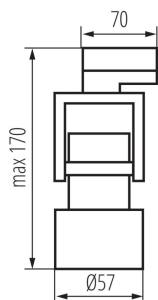

Прожектор для шинопровода

5905339331489

ОБЩИЕ ДАННЫЕ:

Цвет: черный

Место монтажа: na szynę TEAR

Место использования: внутри

Минимальное расстояние от освещенного объекта : 0,5m

ТЕХНИЧЕСКИЕ ПАРАМЕТРЫ:

Степень защиты IP: 20

ДААННЫЕ ЛОГИСТИКИ:

Единица измерения: штука

Как упаковано : 20

Количество штук в промежуточной упаковке : 1

Количество штук в групповой упаковке: 20

Вес нетто единицы [г]: 240

Граматура [г]: 304.5

Длина потребительской упаковки [см]: 9

Ширина потребительской упаковки [см]: 6

Высота потребительской упаковки [см]: 18

Вес коробки [кг]: 6.09

Ширина коробки [см]: 21

Высота коробки [см]: 38

Длина коробки [см]: 34.5