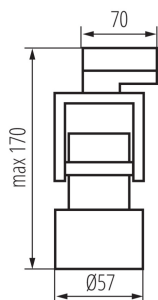

Прожектор для шинопровода

5905339331496

ОБЩИЕ ДАННЫЕ:

Цвет: белый

Место монтажа: na szynę TEAR

Место использования: внутри

Минимальное расстояние от освещенного объекта : 0,5m

ТЕХНИЧЕСКИЕ ПАРАМЕТРЫ:

Степень защиты IP: 20

ДАННЫЕ ЛОГИСТИКИ:

Единица измерения: штука

Как упаковано : 20

Количество штук в промежуточной упаковке : 1

Количество штук в групповой упаковке: 20

Вес нетто единицы [г]: 240

Граматура [г]: 304.5

Длина потребительской упаковки [см]: 9

Ширина потребительской упаковки [см]: 6

Высота потребительской упаковки [см]: 18

Вес коробки [кг]: 6.09

Ширина коробки [см]: 21

Высота коробки [см]: 38

Длина коробки [см]: 34.5