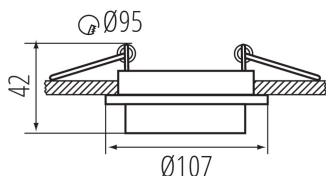

Кольцо точечного светильника

5905339331663

Точечные светильники Kanlux AGEO – светильник, который станет украшением любого интерьера. Источник света полностью скрыт в выступающем из кольца регулируемом плафоне, что обеспечивает оригинальный световой эффект. Серия AGEO позволяет свободно регулировать направление падения света в диапазоне 20 градусов. Декоративное кольцо продается без цоколя что позволяет сделать выбор из патрона Gx5.3 или GU10.

ОБЩИЕ ДАННЫЕ:

Цвет: белый

Место монтажа: для встроенной установки в потолок

Место использования: внутри

Минимальное расстояние от освещенного объекта:
0,5m

кольцо декоративное без керамического патрона: да

Изделие не подходит для покрытия

теплоизоляционным материалом: да

Высота [мм]: 42

Диаметр [мм]: 107

Монтажное отверстие [мм]: Ø95

ТЕХНИЧЕСКИЕ ПАРАМЕТРЫ:

Номинальное напряжение [В]: 12 AC; 12 DC; 220-240 AC

Максимальная мощность [Вт]: max 10

Класс защиты от поражения электрическим током: II/III

Источник света: MR16/PAR16

в комплекте источники света: нет

Цоколь: Gx5,3/GU10

Диапазон температуры окружающей среды, воздействию которой может подвергаться изделие [°C]: 5÷25

Материал корпуса: сплав алюминия

Регулировки угла светильника: в одной оси

Регулировки угла светильника [°]: 20

Степень защиты IP: 20

ДАННЫЕ ЛОГИСТИКИ:

Как упаковано: 50

Количество штук в групповой упаковке: 50

Вес нетто единицы [г]: 128

Грамматура [г]: 186

Длина потребительской упаковки [см]: 12

Ширина потребительской упаковки [см]: 5