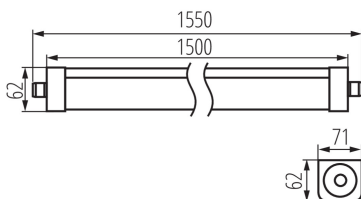

Возможность взаимодействия с диммером: нет

Длина [мм]: 1500

Ширина [мм]: 72

Высота [мм]: 63

Встроенный светодиодный источник света: да

ТЕХНИЧЕСКИЕ ПАРАМЕТРЫ:

Номинальное напряжение [В]: 220-240 AC

Номинальная частота [Гц]: 50

Материал корпуса: пластмасса

33171 TP STRONG LED 75W-NW

Линейный светодиодный светильник

Вид соединения: клеммник самозажимной
Диапазон сечения применяемых кабелей [мм²]: 1,5÷2,5
Время разгорания лампы [с]: <1
Время зажигания лампы [с]: ≤0,5
Максимальное количество светильников при сквозном подключении: 10
Степень защиты IK: 08
Степень защиты IP: 65

ДААННЫЕ ЛОГИСТИКИ:

Как упаковано: 6
Количество штук в промежуточной упаковке: 1
Количество штук в групповой упаковке: 6
Вес нетто единицы [г]: 1210
Граматура [г]: 1433.33
Длина потребительской упаковки [см]: 157.5
Ширина потребительской упаковки [см]: 8
Высота потребительской упаковки [см]: 7
Вес коробки [кг]: 8.59998
Ширина коробки [см]: 17
Высота коробки [см]: 23
Длина коробки [см]: 160
Объем коробки [м³]: 0.06256