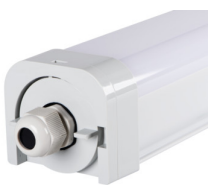

33171 TP STRONG LED 75W-NW

Линейный светодиодный светильник

5905339331717

up to
135 $\frac{\text{lm}}{\text{W}}$

Светильник светодиодный линейный ip65 Kanlux TP STRONG – полностью герметичный и создан для специальных задач. Герметичность IP65, устойчивость к механическим повреждениям IK08 и световая отдача 135 лм / Вт — это преимущества, которые выделяют данную серию светильников. Но это не все. Он не вызывает бликов благодаря PF > 0,9. Кроме того, угол распределения света составляет 120°. Характеристики говорят сами за себя, а мы только добавляем еще 5 лет гарантии.

Максимальная мощность [Вт]: 75

Класс защиты от поражения электрическим током: I

Материал плафона: PC

Вид светодиода: LED SMD

Световой поток [лм]: 10000

Цветность света: белая

коррелированная цветовая температура [K]: 4000

Материал корпуса: пластмасса

33171 TP STRONG LED 75W-NW

Линейный светодиодный светильник

Вид соединения: клеммник самозажимной
Диапазон сечения применяемых кабелей [мм²]: 1,5÷2,5
Время разгорания лампы [с]: <1
Время зажигания лампы [с]: ≤0,5
Максимальное количество светильников при сквозном подключении: 10
Степень защиты IK: 08
Степень защиты IP: 65