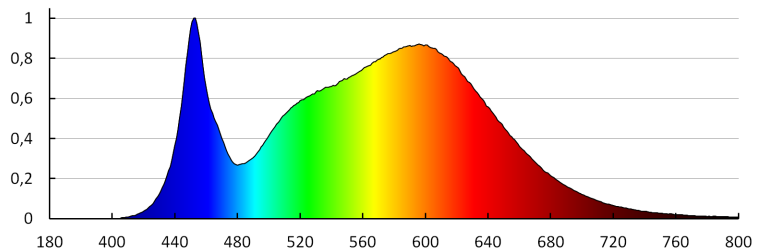

KANLUX S.A. (kat 33171) TP STRONG LED 75W-NW / LDC (Polar)

ДОПОЛНИТЕЛЬНЫЕ СВЕДЕНИЯ:

- 5 лет Гарантии на условиях гарантийного заявления, доступного на веб-сайте