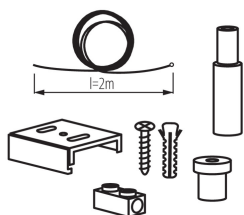

33256 TEAR N SKIT W

Трос с саморегулированием длиной 2 м.

5905339332561

PRODUKT Z ATESTEM

Трековая система освещения TEAR N

ОБЩИЕ ДАННЫЕ:

Цвет: белый

Место монтажа: на шину TEAR

Место использования: внутри

ТЕХНИЧЕСКИЕ ПАРАМЕТРЫ:

Номинальное напряжение [В]: 220-240 AC

Номинальный ток [А]: 16

Номинальная частота [Гц]: 50

Класс защиты от поражения электрическим током: I

Диапазон температуры окружающей среды, воздействию которой может подвергаться изделие [°C]: 5÷25

Степень защиты IP: 20

ДАННЫЕ ЛОГИСТИКИ:

Как упаковано: 100

Количество штук в промежуточной упаковке: 1

Количество штук в групповой упаковке: 100

Вес нетто единицы [г]: 56

Граматура [г]: 61

Длина потребительской упаковки [см]: 10

Ширина потребительской упаковки [см]: 1.5

Высота потребительской упаковки [см]: 12.5

Вес коробки [кг]: 6.1

Ширина коробки [см]: 20.5

Высота коробки [см]: 21

Длина коробки [см]: 37

Объем коробки [м³]: 0.015929