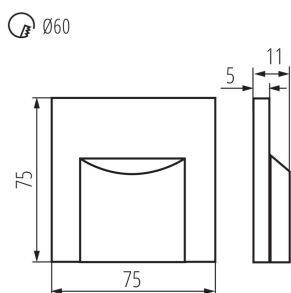

33321 ERINUS LED L W-NW

Светодиодный лестничный светильник