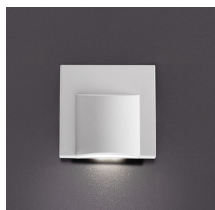

Светодиодный лестничный светильник

5905339333216

Подсветка лестницы Kanlux ERINUS — это уникальная серия лестничных светильников из пластика. Эти светильники чрезвычайно легкие благодаря материалам, из которых они изготовлены, и в то же время они изготовлены с высокой точностью и вниманием к деталям. Подсветки для ступеней ERINUS очень тонкие, благодаря чему они плотно прилегают к стене и мягко украшают своим освещением. Возможность выбора из трех цветов (белый, черный и серый), двух цветовых температур (теплый 3000K и нейтральный 4000K) и трех разных моделей светильников позволяют подобрать акцент под любой интерьер. Серии ERINUS L - квадратный светильник, светящийся в одном направлении, модель LL светит в двух направлениях, а модель O — это круглый светильник, со световым потоком в одном направлении.

ОБЩИЕ ДАННЫЕ:

Для встраивания в стену: да

Цвет: белый

Место монтажа: для встроенной установки в стене

Место использования: внутри

Минимальное расстояние от освещенного объекта: 0,1m

Возможность взаимодействия с диммером: нет

Максимальная мощность [Вт]: 0.8

Класс защиты от поражения электрическим током: III

Материал плафона: пластмасса

Вид светодиода: LED SMD

Световой поток [лм]: 15

Цветность света: белая

коррелированная цветовая температура [K]: 4000

однородность цвета в эллипсах макадама : ≤6

индекс цветопередачи: 80

Срок службы [ч]: 30000

Количество циклов включения/выключения: ≥15000

33321 ERINUS LED L W-NW

Светодиодный лестничный светильник

Световая отдача лампы [лм/Вт]: 19
Диапазон температуры окружающей среды, воздействию которой может подвергаться изделие [°С]: 5÷25
Материал корпуса: пластмасса
Вид соединения: Свободные концы проводов
Время разгорания лампы [с]: ≤1
Время зажигания лампы [с]: ≤0,5
Степень защиты IP: 20