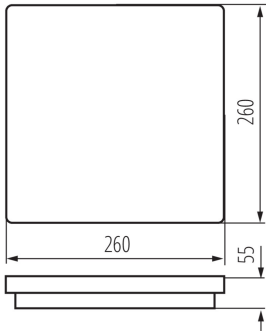

33342 BENO 24W NW-L-W

Светодиодный потолочный светильник