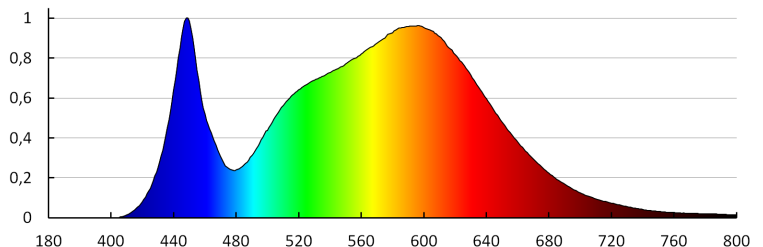

Ширина потребительской упаковки [см]: 6

Высота потребительской упаковки [см]: 26.5

Вес коробки [кг]: 8.6

Ширина коробки [см]: 33

Высота коробки [см]: 29

Длина коробки [см]: 55

Объем коробки [м<sup>3</sup>]: 0.052635