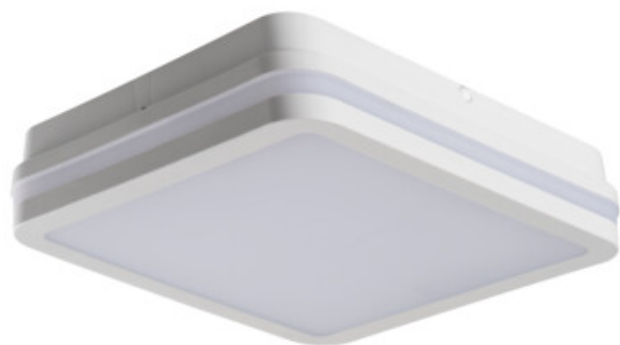

ОБЩИЕ ДАННЫЕ:

Цвет: белый

Место монтажа: для установки на стене, для установки на потолке

Место использования: внутри и снаружи

Минимальное расстояние от освещенного объекта : 0,5m

Возможность взаимодействия с диммером : нет

Длина [мм]: 260

Ширина [мм]: 260

Высота [мм]: 55

Содержание ртути: нет

Встроенный светодиодный источник света: да

ТЕХНИЧЕСКИЕ ПАРАМЕТРЫ:

Номинальное напряжение [В]: 220-240 AC

Номинальная частота [Гц]: 50

Максимальная мощность [Вт]: 24

Класс защиты от поражения электрическим током : II

Материал плафона: пластмасса

Вид светодиода: LED SMD

Световой поток светильника [лм] : 2060

Полезный световой поток источника света Fuse [лм] : 2900

Полезный световой поток источника света Fuse [лм] : в шаре (360°)

Цветность света: белая

коррелированная цветовая температура [K]: 4000

однородность цвета в эллипсах макадама : ≤6