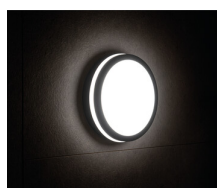

Светодиодный потолочный светильник

5905339333421

Герметичные потолочные светильники Kanlux BENO — это минимализм с дополнительным световым эффектом. Они созданы по индивидуальному проекту и запатентованы Kanlux, чтобы радовать не только качеством, но и стилем. Имея многолетний опыт, серия была создана в двух цветах в белом и черном. В двух самых востребованных формах, круглая и квадратная. Мы не забыли про людей кто ценит экономичность, оснатив светильники датчиком движения. Обращаем ваше внимание, что светодиодные герметичные светильники BENO отличается высокой устойчивостью к погодным условиям (степень защиты IP54), быстрой и легкой установкой на потолке или на стене и датчиком движения с возможностью регулировки. BENO LED светильник, который благодаря своему дизайну и техническим аспектам можно использоваться в любом интерьере и экстерьере.

**Вид светодиода:** LED SMD

**Световой поток светильника [лм] :** 2060

**Полезный световой поток источника света Fuse [лм] :** 2900

**Полезный световой поток источника света Fuse [лм] :** в шаре (360°)

**Цветность света:** белая

## 33342 BENO 24W NW-L-W

Светодиодный потолочный светильник

индекс цветопередачи: 80

Срок службы [ч]: 20000

Коэффициент стабильности светового потока в конце номинального срока службы: L70B50

Количество циклов включения/выключения:  $\geq 20000$