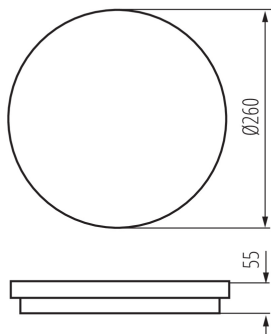

33344 BENO 24W NW-O-SE W

Светодиодный потолочный светильник