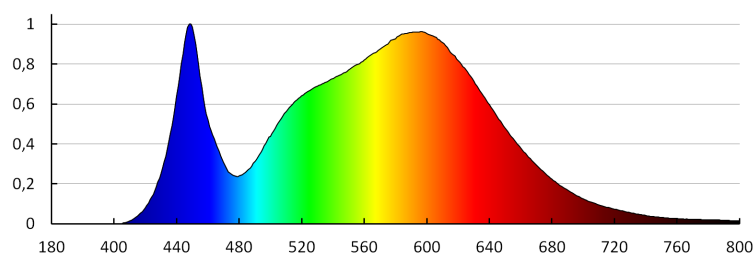

Высота потребительской упаковки [см] : 26.5

Вес коробки [кг] : 7.7

Ширина коробки [см] : 33

Высота коробки [см] : 29

Длина коробки [см] : 55

Объем коробки [м³] : 0.052635

33344 BENO 24W NW-O-SE W

Светодиодный потолочный светильник