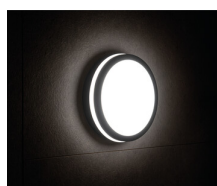

Светодиодный потолочный светильник

5905339333445

Герметичные потолочные светильники Kanlux BENO — это минимализм с дополнительным световым эффектом. Они созданы по индивидуальному проекту и запатентованы Kanlux, чтобы радовать не только качеством, но и стилем. Имея многолетний опыт, серия была создана в двух цветах в белом и черном. В двух самых востребованных формах, круглая и квадратная. Мы не забыли про людей кто ценит экономичность, оснатив светильники датчиком движения. Обращаем ваше внимание, что светодиодные герметичные светильники BENO отличается высокой устойчивостью к погодным условиям (степень защиты IP54), быстрой и легкой установкой на потолке или на стене и датчиком движения с возможностью регулировки. BENO LED светильник, который благодаря своему дизайну и техническим аспектам можно использоваться в любом интерьере и экстерьере.

ОБЩИЕ ДАННЫЕ:

Цвет: белый

Место монтажа: для установки на стене, для установки на потолке

Место использования: внутри и снаружи

Минимальное расстояние от освещенного объекта : 0,5m

Возможность взаимодействия с диммером : нет

Полезный световой поток источника света Фусе [лм] : в шаре (360°)

Цветность света: белая

коррелированная цветовая температура [К]: 4000

33344 BENO 24W NW-O-SE W

Светодиодный потолочный светильник

однородность цвета в эллипсах макадама : ≤ 6