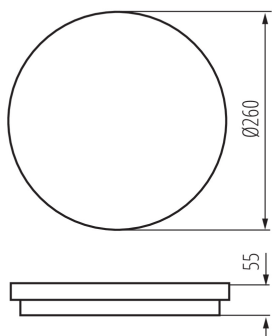

33345 BENO 24W NW-O-SE GR

Светодиодный потолочный светильник