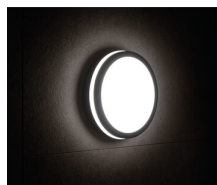

Светодиодный потолочный светильник

5905339333452

Герметичные потолочные светильники Kanlux BENO — это минимализм с дополнительным световым эффектом. Они созданы по индивидуальному проекту и запатентованы Kanlux, чтобы радовать не только качеством, но и стилем. Имея многолетний опыт, серия была создана в двух цветах в белом и черном. В двух самых востребованных формах, круглая и квадратная. Мы не забыли про людей кто ценит экономичность, оснатив светильники датчиком движения. Обращаем ваше внимание, что светодиодные герметичные светильники BENO отличается высокой устойчивостью к погодным условиям (степень защиты IP54), быстрой и легкой установкой на потолке или на стене и датчиком движения с возможностью регулировки. BENO LED светильник, который благодаря своему дизайну и техническим аспектам можно использоваться в любом интерьере и экстерьере.

ОБЩИЕ ДАННЫЕ:

Цвет: графитовый

Место монтажа: для установки на стене, для установки на потолке

Место использования: внутри и снаружи

Минимальное расстояние от освещенного объекта : 0,5m

Возможность взаимодействия с диммером : нет

Полезный световой поток источника света Фусе [лм] : в шаре (360°)

Цветность света: белая

коррелированная цветовая температура [К]: 4000

33345 BENO 24W NW-O-SE GR

Светодиодный потолочный светильник

однородность цвета в эллипсах макадама : ≤ 6