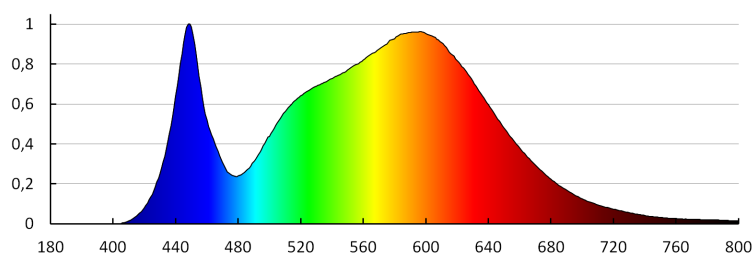

Высота потребительской упаковки [см] : 26.5

Вес коробки [кг] : 7.7

Ширина коробки [см] : 33

Высота коробки [см] : 29

Длина коробки [см] : 55

Объем коробки [м³] : 0.052635

33345 BENO 24W NW-O-SE GR

Светодиодный потолочный светильник