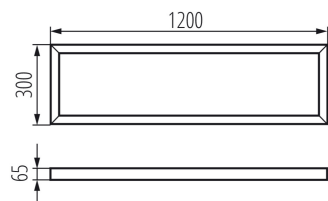

33391 ADTR-H 12030 B

Рамка поверхностного монтажа

5905339333919

Рамка для накладного монтажа светодиодных панелей

ОБЩИЕ ДАННЫЕ:

Цвет: черный

Место монтажа: для установки на потолке

Длина [мм]: 1200

Ширина [мм]: 300

Высота [мм]: 65

ТЕХНИЧЕСКИЕ ПАРАМЕТРЫ:

Материал: сталь

ДАННЫЕ ЛОГИСТИКИ:

Единица измерения: штука

Как упаковано: 1

Количество штук в промежуточной упаковке: 1

Количество штук в групповой упаковке: 1

Вес нетто единицы [г]: 1760

Граматура [г]: 2300

Длина потребительской упаковки [см]: 125

Ширина потребительской упаковки [см]: 30

Высота потребительской упаковки [см]: 8

Вес коробки [кг]: 2.3

Ширина коробки [см]: 30

Высота коробки [см]: 8

Длина коробки [см]: 125

Объем коробки [м³]: 0.03