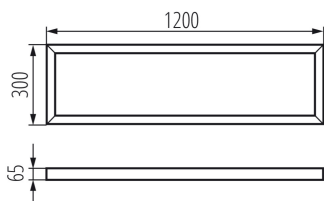

Рамка поверхностного монтажа

5905339333926

Рамка для накладного монтажа светодиодных панелей

ОБЩИЕ ДАННЫЕ:

Цвет: серебряный
Место монтажа: для установки на потолке
Длина [мм]: 1200
Ширина [мм]: 300
Высота [мм]: 65

ТЕХНИЧЕСКИЕ ПАРАМЕТРЫ:

Материал: сталь

ДАННЫЕ ЛОГИСТИКИ:

Единица измерения: штука
Как упаковано: 1
Количество штук в промежуточной упаковке: 1
Количество штук в групповой упаковке: 1
Вес нетто единицы [г]: 1760
Граматура [г]: 2300
Длина потребительской упаковки [см]: 125
Ширина потребительской упаковки [см]: 30
Высота потребительской упаковки [см]: 8
Вес коробки [кг]: 2.3
Ширина коробки [см]: 30
Высота коробки [см]: 8
Длина коробки [см]: 125
Объем коробки [м³]: 0.03