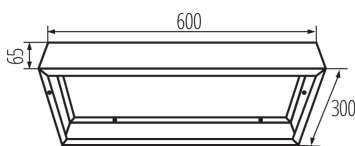

Рамка поверхностного монтажа

5905339333933

Рамка для накладного монтажа светодиодных панелей

ОБЩИЕ ДАННЫЕ:

Цвет: белый

Место монтажа: для установки на потолке

Длина [мм]: 600

Ширина [мм]: 300

Высота [мм]: 65

ТЕХНИЧЕСКИЕ ПАРАМЕТРЫ:

Материал: сталь

ДАННЫЕ ЛОГИСТИКИ:

Единица измерения: штука

Как упаковано: 1

Количество штук в промежуточной упаковке: 1

Количество штук в групповой упаковке: 1

Вес нетто единицы [г]: 1026

Граматура [г]: 1230

Вес брутто штуки [г]: 1232

Длина потребительской упаковки [см]: 61

Ширина потребительской упаковки [см]: 31

Высота потребительской упаковки [см]: 7.5

Вес коробки [кг]: 1.23

Ширина коробки [см]: 31

Высота коробки [см]: 7.5

Длина коробки [см]: 61

Объем коробки [м³]: 0.014183