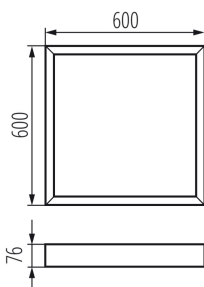

33398 ADTR-H 76MM 6060 W

Рамка поверхностного монтажа

5905339333988

Рамка для накладного монтажа светодиодных панелей

ОБЩИЕ ДАННЫЕ:

Цвет: белый

Место монтажа: для установки на потолке

Длина [мм]: 600

Ширина [мм]: 600

Высота [мм]: 76

ТЕХНИЧЕСКИЕ ПАРАМЕТРЫ:

Материал: сталь

ДАННЫЕ ЛОГИСТИКИ:

Единица измерения: штука

Как упаковано: 1

Количество штук в промежуточной упаковке: 1

Количество штук в групповой упаковке: 1

Вес нетто единицы [г]: 1530

Граматура [г]: 2120

Длина потребительской упаковки [см]: 64.5

Ширина потребительской упаковки [см]: 62.5

Высота потребительской упаковки [см]: 8.5

Вес коробки [кг]: 2.12

Ширина коробки [см]: 62.5

Высота коробки [см]: 8.5

Длина коробки [см]: 64.5

Объем коробки [м³]: 0.034266