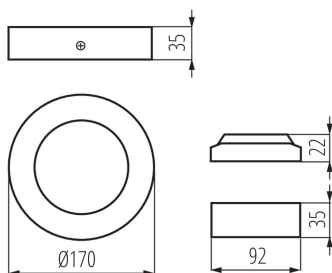

33532 CARSA V2LED 12W-NW-B

Светильник типа downlight (направленного света)

5905339335326

Kanlux CARSA V2 LED – это светильник с круглой поверхностью, отличающийся гармоничным сочетанием светодиодных технологий с привлекательным и современным дизайном. Он отличается высокой энергоэффективностью при сохранении превосходных световых параметров. Kanlux CARSA V2 LED идеально подходит для освещения жилых и офисных помещений.

ОБЩИЕ ДАННЫЕ:

Цвет: черный

Место монтажа: для установки на потолке

Место использования: внутри

Минимальное расстояние от освещенного объекта: 0,5m

Возможность взаимодействия с диммером: нет

Изделие не подходит для покрытия теплоизоляционным материалом: да

Высота [мм]: 35

Диаметр [мм]: 170

Встроенный светодиодный источник света: да

ТЕХНИЧЕСКИЕ ПАРАМЕТРЫ:

Номинальное напряжение [В]: 220-240 AC

Номинальная частота [Гц]: 50

Максимальная мощность [Вт]: 12

Класс защиты от поражения электрическим током: II

Материал плафона: пластмасса

Вид светодиода: LED SMD

Световой поток [лм]: 660

Полезный световой поток источника света Φ_{use} [лм]: 1400

Полезный световой поток источника света Φ_{use} [лм]: в шаре (360°)

Цветность света: белая

коррелированная цветовая температура [K]: 4000

однородность цвета в эллипсах макадама: ≤ 6

индекс цветопередачи: 80

Срок службы [ч]: 15000

Количество циклов включения/выключения: ≥ 20000

Угол свечения [°]: 110

Световая отдача лампы [лм/Вт]: 55

Диапазон температуры окружающей среды, воздействию которой может подвергаться изделие [°C]: 5÷25

Материал корпуса: сплав алюминия