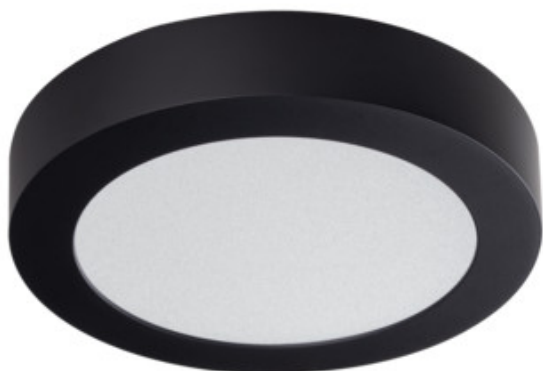

33532 CARSA V2LED 12W-NW-B

Светильник типа downlight (направленного света)

5905339335326

Kanlux CARSA V2 LED – это светильник с круглой поверхностью, отличающийся гармоничным сочетанием светодиодных технологий с привлекательным и современным дизайном. Он отличается высокой энергоэффективностью при сохранении превосходных световых параметров. Kanlux CARSA V2 LED идеально подходит для освещения жилых и офисных помещений.

ОБЩИЕ ДАННЫЕ:

Цвет: черный

Место монтажа: для установки на потолке

Место использования: внутри

Минимальное расстояние от освещенного объекта: 0,5m

Возможность взаимодействия с диммером: нет

Изделие не подходит для покрытия теплоизоляционным материалом: да

Материал плафона: пластмасса

Вид светодиода: LED SMD

Световой поток [лм]: 660

Полезный световой поток источника света Φ_{use} [лм]: 1400

Полезный световой поток источника света Φ_{use} [лм]: в шаре (360°)

Угол свечения [°]: 110

Световая отдача лампы [лм/Вт]: 55

Диапазон температуры окружающей среды, воздействию которой может подвергаться изделие [°C]: 5÷25

Материал корпуса: сплав алюминия

33532 CARSA V2LED 12W-NW-B