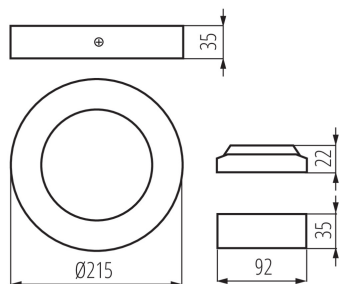

33536 CARSA V2LED 18W-NW-B

Светильник типа downlight (направленного света)

5905339335364

Kanlux CARSA V2 LED – это светильник с круглой поверхностью, отличающийся гармоничным сочетанием светодиодных технологий с привлекательным и современным дизайном. Он отличается высокой энергоэффективностью при сохранении превосходных световых параметров. Kanlux CARSA V2 LED идеально подходит для освещения жилых и офисных помещений.

ОБЩИЕ ДАННЫЕ:

Цвет: черный

Место монтажа: для установки на потолке

Место использования: внутри

Минимальное расстояние от освещенного объекта: 0,5m

Возможность взаимодействия с диммером: нет

Изделие не подходит для покрытия теплоизоляционным материалом: да

Высота [мм]: 35

Диаметр [мм]: 215

Встроенный светодиодный источник света: да

ТЕХНИЧЕСКИЕ ПАРАМЕТРЫ:

Номинальное напряжение [В]: 220-240 AC

Номинальная частота [Гц]: 50

Максимальная мощность [Вт]: 18

Класс защиты от поражения электрическим током: II

Материал плафона: пластмасса

Вид светодиода: LED SMD

Световой поток [лм]: 1080

Цветность света: белая

коррелированная цветовая температура [K]: 4000

однородность цвета в эллипсах макадама : ≤6

индекс цветопередачи: 80

Срок службы [ч]: 15000

Количество циклов включения/выключения: ≥20000

Угол свечения [°]: 110

Световая отдача лампы [лм/Вт]: 60

Диапазон температуры окружающей среды, воздействию которой может подвергаться изделие [°C]: 5÷25

Материал корпуса: сплав алюминия

Вид соединения: Свободные концы проводов

Длина провода [м]: 0.05

Сечение кабеля [мм²]: 0.75

Время разгорания лампы [с]: ≤1