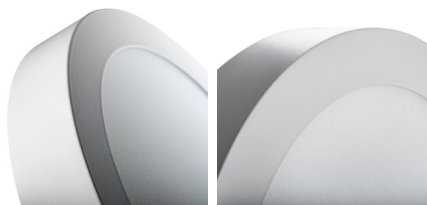

33536 CARSA V2LED 18W-NW-B

Светильник типа downlight (направленного света)

5905339335364

Kanlux CARSA V2 LED – это светильник с круглой поверхностью, отличающийся гармоничным сочетанием светодиодных технологий с привлекательным и современным дизайном. Он отличается высокой энергоэффективностью при сохранении превосходных световых параметров. Kanlux CARSA V2 LED идеально подходит для освещения жилых и офисных помещений.

ОБЩИЕ ДАННЫЕ:

Цвет: черный

Место монтажа: для установки на потолке

Место использования: внутри

Минимальное расстояние от освещенного объекта: 0,5m

Возможность взаимодействия с диммером: нет

Изделие не подходит для покрытия теплоизоляционным материалом: да

Материал плафона: пластмасса

Вид светодиода: LED SMD

Световой поток [лм]: 1080

Цветность света: белая

коррелированная цветовая температура [K]: 4000

однородность цвета в эллипсах макадама : ≤6

индекс цветопередачи: 80

Материал корпуса: сплав алюминия

Вид соединения: Свободные концы проводов

Длина провода [м]: 0.05

Сечение кабеля [мм²]: 0.75

Время разгорания лампы [с]: ≤1

33536 CARSA V2LED 18W-NW-B

Светильник типа downlight (направленного света)