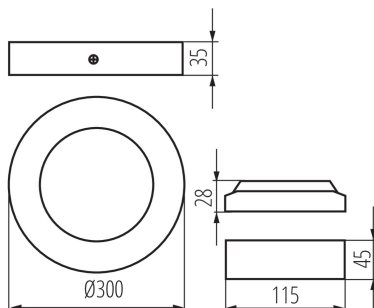

33541 CARSA V2LED 24W-NW-W

Светильник типа downlight (направленного света)

5905339335418

Kanlux CARSA V2 LED – это светильник с круглой поверхностью, отличающийся гармоничным сочетанием светодиодных технологий с привлекательным и современным дизайном. Он отличается высокой энергоэффективностью при сохранении превосходных световых параметров. Kanlux CARSA V2 LED идеально подходит для освещения жилых и офисных помещений.

ОБЩИЕ ДАННЫЕ:

Цвет: белый

Место монтажа: для установки на потолке

Место использования: внутри

Минимальное расстояние от освещенного объекта: 0,5m

Возможность взаимодействия с диммером: нет

Изделие не подходит для покрытия теплоизоляционным материалом: да

Высота [мм]: 35

Диаметр [мм]: 300

Встроенный светодиодный источник света: да

ТЕХНИЧЕСКИЕ ПАРАМЕТРЫ:

Номинальное напряжение [В]: 220-240 AC

Номинальная частота [Гц]: 50

Максимальная мощность [Вт]: 24

Класс защиты от поражения электрическим током: II

Материал плафона: пластмасса

Вид светодиода: LED SMD

Световой поток [лм]: 1680

Полезный световой поток источника света Φ_{use} [лм]: 2700

Полезный световой поток источника света Φ_{use} [лм]: в шаре (360°)

Цветность света: белая

коррелированная цветовая температура [K]: 4000

однородность цвета в эллипсах макадама : ≤ 6

индекс цветопередачи: 80

Срок службы [ч]: 15000

Количество циклов включения/выключения: ≥ 20000

Угол свечения [°]: 110

Световая отдача лампы [лм/Вт]: 70

Диапазон температуры окружающей среды, воздействию которой может подвергаться изделие [°C]: 5÷25

Материал корпуса: сплав алюминия