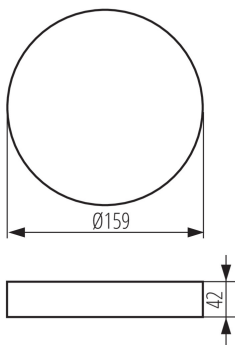

33651 AREL FRAME DO 14W W

Аксессуар для светильника типа downlight

5905339336514

ОБЩИЕ ДАННЫЕ:

Цвет: белый

Место монтажа: для установки на потолке

Высота [мм]: 42

Диаметр [мм]: 159

ТЕХНИЧЕСКИЕ ПАРАМЕТРЫ:

Материал корпуса: пластмасса

ДАННЫЕ ЛОГИСТИКИ:

Как упаковано: 40

Количество штук в промежуточной упаковке: 1

Количество штук в групповой упаковке: 40

Вес нетто единицы [г]: 98

Граматура [г]: 173.75

Длина потребительской упаковки [см]: 16.5

Ширина потребительской упаковки [см]: 4.5

Высота потребительской упаковки [см]: 16.5

Вес коробки [кг]: 6.95

Ширина коробки [см]: 35

Высота коробки [см]: 36

Длина коробки [см]: 49

Объем коробки [м³]: 0.06174

ДОПОЛНИТЕЛЬНЫЕ СВЕДЕНИЯ:

- Рамка для накладного монтажа светодиодных светильников Kanlux AREL LED.