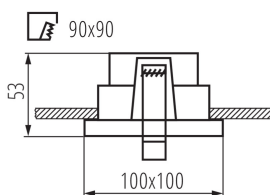

Кольцо точечного светильника

5905339336606

DE
SI
GN
unique

Светильники встраиваемые Kanlux REUL — это семейство декоративных арматур с одной или двумя световыми точками. Они выполнены в универсальном белом с контрастной черной вставкой и с белой вставкой. Регулировка по двум осям и сменный источник света поможет создать неповторимый сценарий который подходит именно вам.. Геометрическая форма легко адаптируется к любому интерьеру, как домашнему, так и HoReCa.

ОБЩИЕ ДАННЫЕ:

Цвет: белый

Необходимость использования самоэкранирующих ламп: да

Место монтажа: для встраиваемой установки в потолок

Место использования: внутри

Минимальное расстояние от освещенного объекта: 0,5m

кольцо декоративное без керамического патрона: да

Изделие не подходит для покрытия теплоизоляционным материалом: да

Длина [мм]: 100

Ширина [мм]: 100

Высота [мм]: 53

ТЕХНИЧЕСКИЕ ПАРАМЕТРЫ:

Номинальное напряжение [В]: 12 AC; 12 DC; 220-240 AC

Максимальная мощность [Вт]: max 10

Класс защиты от поражения электрическим током: II/III

Источник света: MR16/PAR16

в комплекте источники света: нет

Цоколь: Gx5,3/GU10

Диапазон температуры окружающей среды, воздействию которой может подвергаться изделие [°C]: 5÷25

Материал корпуса: сплав алюминия

Регулировки угла светильника: в двух осях

Регулировки угла светильника [°]: 20/25

Степень защиты IP: 20

Мы оставляем за собой право на внесение технических изменений. Данные, содержащиеся в этом материале, не имеют юридической обязательной силы.

Фотометрия: результаты, полученные при тестировании конкретного экземпляра.