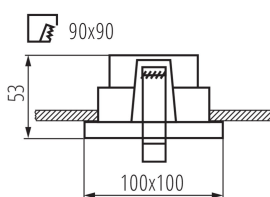

33661 REUL DTL W/B

Кольцо точечного светильника

5905339336613

DE
SI
GN
unique

Светильники встраиваемые Kanlux REUL — это семейство декоративных арматур с одной или двумя световыми точками. Они выполнены в универсальном белом с контрастной черной вставкой и с белой вставкой. Регулировка по двум осям и сменный источник света поможет создать неповторимый сценарий который подходит именно вам.. Геометрическая форма легко адаптируется к любому интерьеру, как домашнему, так и HoReCa.

ОБЩИЕ ДАННЫЕ:

Цвет: белый / черный

Необходимость использования самоэкранирующих ламп: да

Место монтажа: для встроенной установки в потолок

Место использования: внутри

Минимальное расстояние от освещенного объекта: 0,5m

кольцо декоративное без керамического патрона: да

Изделие не подходит для покрытия теплоизоляционным материалом: да

Длина [мм]: 100

Ширина [мм]: 100

Высота [мм]: 53

ТЕХНИЧЕСКИЕ ПАРАМЕТРЫ:

Номинальное напряжение [В]: 12 AC; 12 DC; 220-240 AC

Максимальная мощность [Вт]: max 10

Класс защиты от поражения электрическим током: II/III

Источник света: MR16/PAR16

в комплекте источники света: нет

Цоколь: Gx5,3/GU10

Диапазон температуры окружающей среды, воздействию которой может подвергаться изделие [°C]: 5÷25

Материал корпуса: сплав алюминия

Регулировки угла светильника: в двух осях

Регулировки угла светильника [°]: 20/25

Степень защиты IP: 20

Мы оставляем за собой право на внесение технических изменений. Данные, содержащиеся в этом материале, не имеют юридической обязательной силы.

Фотометрия: результаты, полученные при тестировании конкретного экземпляра.