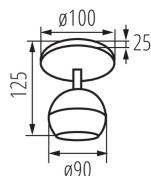

Светильник настенно-потолочный

5905339336705

Споты потолочные Kanlux GALOBA – это полная серия светильников, состоящая из подвесных светильников (GALOBA C), настенных светильников (GALOBA W), а также настенных и потолочных светильников. Подвесные светильники Kanlux GALOBA C можно использовать в освещении островков или столов, барных стоек или зон приема гостей в гостиницах, настенные и потолочные версии (от 1 до 4 световых точек) можно использовать в гостиной, холле или спальне. Композицию дополняют бра с выключателем на основании. Вся серия светильников Kanlux GALOBA имеет съемный абажур, благодаря которому возможно быстро и удобно заменить источники света. И установить светодиодную лампочку, подходящую именно Вам по мощности, световому потоку и цветовой температуре.

ОБЩИЕ ДАННЫЕ:

Цвет: белый

Место монтажа: для установки на стене, для установки на потолке

Место использования: внутри

Минимальное расстояние от освещенного объекта: 0,5m

Высота [мм]: 150

Диаметр [мм]: 100

ТЕХНИЧЕСКИЕ ПАРАМЕТРЫ:

Номинальное напряжение [В]: 220-240 AC

Номинальная частота [Гц]: 50

Максимальная мощность [Вт]: max 35

Класс защиты от поражения электрическим током: I

Источник света: PAR16

в комплекте источники света: нет

Цоколь: GU10

Диапазон температуры окружающей среды, воздействию которой может подвергаться изделие [°C]: 5÷25

Материал корпуса: сплав алюминия

Вид соединения: клеммник винтовой

Диапазон сечения применяемых кабелей [мм²]: 0,75÷1,5

Диапазон горизонтальной регулировки светильника [°]: 335

Диапазон вертикальной регулировки светильника [°]: