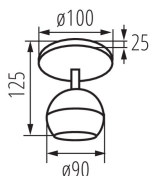

Светильник настенно-потолочный

5905339336712

Споты потолочные Kanlux GALOBA – это полная серия светильников, состоящая из подвесных светильников (GALOBA C), настенных светильников (GALOBA W), а также настенных и потолочных светильников. Подвесные светильники Kanlux GALOBA C можно использовать в освещении островков или столов, барных стоек или зон приема гостей в гостиницах, настенные и потолочные версии (от 1 до 4 световых точек) можно использовать в гостиной, холле или спальне. Композицию дополняют бра с выключателем на основании. Вся серия светильников Kanlux GALOBA имеет съемный абажур, благодаря которому возможно быстро и удобно заменить источники света. И установить светодиодную лампочку, подходящую именно Вам по мощности, световому потоку и цветовой температуре.

ОБЩИЕ ДАННЫЕ:

Цвет: черный

Место монтажа: для установки на стене, для установки на потолке

Место использования: внутри

Минимальное расстояние от освещенного объекта: 0,5m

Высота [мм]: 150

Диаметр [мм]: 100

ТЕХНИЧЕСКИЕ ПАРАМЕТРЫ:

Номинальное напряжение [В]: 220-240 AC

Номинальная частота [Гц]: 50

Максимальная мощность [Вт]: max 35

Класс защиты от поражения электрическим током: I

Источник света: PAR16

в комплекте источники света: нет

Цоколь: GU10

Диапазон температуры окружающей среды, воздействию которой может подвергаться изделие [°C]: 5÷25

Материал корпуса: сплав алюминия

Вид соединения: клеммник винтовой

Диапазон сечения применяемых кабелей [мм²]: 0,75÷1,5

Диапазон горизонтальной регулировки светильника [°]: 335

Диапазон вертикальной регулировки светильника [°]: