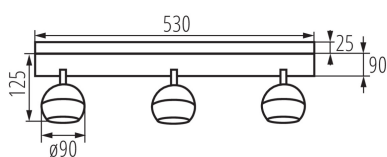

Светильник настенно-потолочный

5905339336767

Date of issue: 15.11.2022, 07:58

Мы оставляем за собой право на внесение технических изменений. Данные, содержащиеся в этом материале, не имеют юридически обязательной силы.

Фотометрия: результаты, полученные при тестировании конкретного экземпляра.