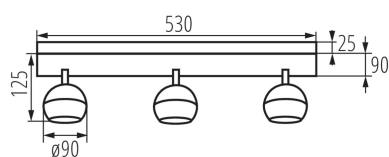

Светильник настенно-потолочный

5905339336774

Date of issue: 15.11.2022, 07:57

Мы оставляем за собой право на внесение технических изменений. Данные, содержащиеся в этом материале, не имеют юридически обязательной силы.

Фотометрия: результаты, полученные при тестировании конкретного экземпляра.