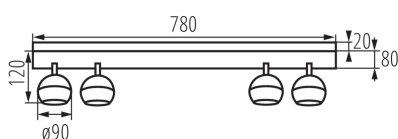

### ОБЩИЕ ДАННЫЕ:

**Цвет:** белый

**Место монтажа:** для установки на стене, для установки на потолке

**Место использования:** внутри

**Минимальное расстояние от освещенного объекта:** 0,5m

**Длина [мм]:** 780

**Ширина [мм]:** 80

**Высота [мм]:** 140

**Диапазон сечения применяемых кабелей [мм<sup>2</sup>]:** 0,75÷1,5

**Диапазон горизонтальной регулировки светильника [°]:** 335

Светильник настенно-потолочный

Диапазон вертикальной регулировки светильника [°]:  
315