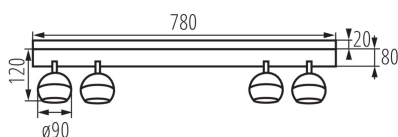

### ОБЩИЕ ДАННЫЕ:

**Цвет:** черный

**Место монтажа:** для установки на стене, для установки на потолке

**Место использования:** внутри

**Минимальное расстояние от освещенного объекта:** 0,5m

**Длина [мм]:** 780

**Ширина [мм]:** 80

**Высота [мм]:** 140

**Диапазон сечения применяемых кабелей [мм<sup>2</sup>]:** 0,75÷1,5

**Диапазон горизонтальной регулировки светильника [°]:** 335

Светильник настенно-потолочный

Диапазон вертикальной регулировки светильника [°]:  
315