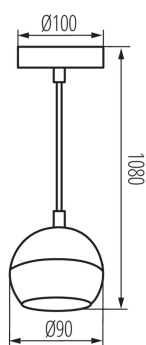

33682 GALOBA C 1xGU10 W

Висящая лампа

5905339336828

Подвесной светильник Kanlux GALOBA – это полная серия светильников, состоящая из подвесных светильников (GALOBA C), настенных светильников (GALOBA W), а также настенных и потолочных светильников. Подвесные светильники Kanlux GALOBA C можно использовать в освещении островков или столов, барных стоек или зон приема гостей в гостиницах, настенные и потолочные версии (от 1 до 4 световых точек) можно использовать в гостиной, холле или спальне. Композицию дополняют бра с выключателем на основании. Вся серия светильников Kanlux GALOBA имеет съемный абажур, благодаря которому возможно быстро и удобно заменить источники света. И установить светодиодную лампочку подходящую именно Вам по мощности, световому потоку и цветовой температуре.

ОБЩИЕ ДАННЫЕ:

Цвет: белый

Место монтажа: для установки на потолке

Место использования: внутри

Минимальное расстояние от освещенного объекта: 0,5m

Высота [мм]: 1080

Диаметр [мм]: 100

ТЕХНИЧЕСКИЕ ПАРАМЕТРЫ:

Номинальное напряжение [В]: 220-240 AC

Номинальная частота [Гц]: 50

Максимальная мощность [Вт]: max 35

Класс защиты от поражения электрическим током: I

Источник света: PAR16

в комплекте источники света: нет

Цоколь: GU10

Диапазон температуры окружающей среды, воздействию которой может подвергаться изделие [°C]: 5÷25

Материал корпуса: сплав алюминия

Вид соединения: клеммник винтовой

Диапазон сечения применяемых кабелей [мм²]: 0,75÷1,5

Степень защиты IP: 20

Date of issue: 15.11.2022, 09:10

Мы оставляем за собой право на внесение технических изменений. Данные, содержащиеся в этом материале, не имеют юридической обязательной силы.

Фотометрия: результаты, полученные при тестировании конкретного экземпляра.