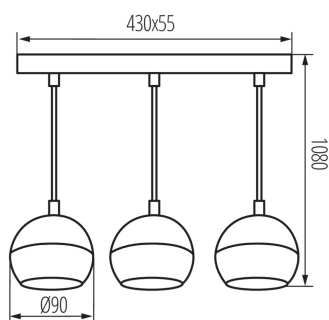

33685 GALOBA C 3xGU10 B

Висящая лампа

5905339336859

Подвесной светильник Kanlux GALOBA – это полная серия светильников, состоящая из подвесных светильников (GALOBA C), настенных светильников (GALOBA W), а также настенных и потолочных светильников. Подвесные светильники Kanlux GALOBA C можно использовать в освещении островков или столов, барных стоек или зон приема гостей в гостиницах, настенные и потолочные версии (от 1 до 4 световых точек) можно использовать в гостиной, холле или спальне. Композицию дополняют бра с выключателем на основании. Вся серия светильников Kanlux GALOBA имеет съемный абажур, благодаря которому возможно быстро и удобно заменить источники света. И установить светодиодную лампочку подходящую именно Вам по мощности, световому потоку и цветовой температуре.

ОБЩИЕ ДАННЫЕ:

Цвет: черный

Место монтажа: для установки на потолке

Место использования: внутри

Минимальное расстояние от освещенного объекта: 0,5m

Длина [мм]: 430

Ширина [мм]: 55

Высота [мм]: 1080

Диаметр [мм]: 90

ТЕХНИЧЕСКИЕ ПАРАМЕТРЫ:

Номинальное напряжение [В]: 220-240 AC

Номинальная частота [Гц]: 50

Максимальная мощность [Вт]: 3 x max 35

Класс защиты от поражения электрическим током: I

Источник света: PAR16

в комплекте источники света: нет

Цоколь: GU10

Диапазон температуры окружающей среды, воздействию которой может подвергаться изделие [°C]: 5÷25

Материал корпуса: сплав алюминия

Вид соединения: клеммник винтовой

Диапазон сечения применяемых кабелей [мм²]: 0,75÷1,5

Степень защиты IP: 20

Date of issue: 15.11.2022, 09:11

Мы оставляем за собой право на внесение технических изменений. Данные, содержащиеся в этом материале, не имеют юридической обязательной силы.

Фотометрия: результаты, полученные при тестировании конкретного экземпляра.