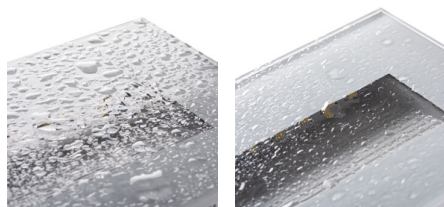

Встраиваемый светильник

5905339336903

Подсветки лестницы Kanlux GLASI LED — это серия встраиваемых светильников с подключением 220 вольт и мощностью 3 ватта. Простая прямоугольная форма и три цвета корпуса (черный, графитовый и белый) делают светодиодные светильники Kanlux GLASI идеально подходящими для освещения стен, фасадов зданий и лестниц (как в квартирах, так и в общественных местах), придавая им неповторимый характер. Стеклопанель с степенью защиты IP44 позволит подчеркнуть вашу индивидуальность и сделает передвижение в темное время суток более безопасным.

ОБЩИЕ ДАННЫЕ:

Цвет: белый

Место монтажа: для встраиваемой установки в стене

Место использования: внутри и снаружи

Минимальное расстояние от освещенного объекта: 0,1 м

Возможность взаимодействия с диммером: нет

Вид светодиода: LED SMD

Световой поток [лм]: 130

Полезный световой поток источника света Φ_{use} [лм]: 130

Полезный световой поток источника света Φ_{use} [лм]: w szerokim stożku (120°)

Цветность света: тепло-белый

коррелированная цветовая температура [K]: 3000

однородность цвета в эллипсах макадама: 6

индекс цветопередачи: 80

Срок службы [ч]: 30000

Встраиваемый светильник

Количество циклов включения/выключения: 15000
Угол свечения [°]: 120
Световая отдача лампы [лм/Вт]: 43
Диапазон температуры окружающей среды, воздействию которой может подвергаться изделие [°C]: -10 : 35
Материал корпуса: сплав алюминия
Материал панели/рамки: PC
Материал защитного стекла: стекло
Степень защиты IP: 44