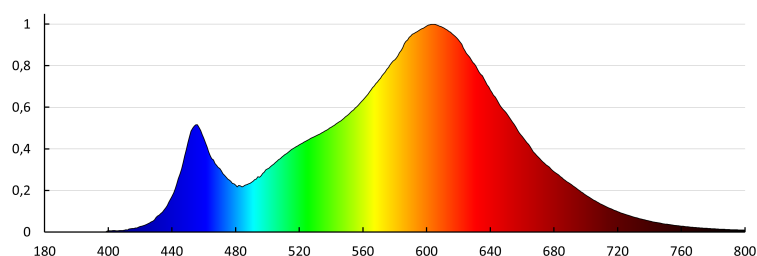

ДОПОЛНИТЕЛЬНЫЕ СВЕДЕНИЯ:

- МОНТАЖНЫЙ БОКС ВХОДИТ В КОМПЛЕКТ