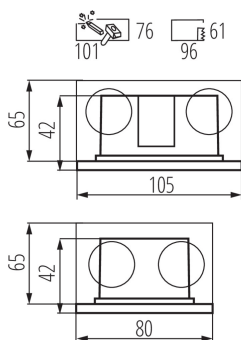

Встраиваемый светильник

5905339336903

Подсветки лестницы Kanlux GLASI LED — это серия встраиваемых светильников с подключением 220 вольт и мощностью 3 ватта. Простая прямоугольная форма и три цвета корпуса (черный, графитовый и белый) делают светодиодные светильники Kanlux GLASI идеально подходящими для освещения стен, фасадов зданий и лестниц (как в квартирах, так и в общественных местах), придавая им неповторимый характер. Стеклопанель с степенью защиты IP44 позволит подчеркнуть вашу индивидуальность и сделает передвижение в темное время суток более безопасным.

ОБЩИЕ ДАННЫЕ:

Цвет: белый

Место монтажа: для встраиваемой установки в стене

Место использования: внутри и снаружи

Минимальное расстояние от освещенного объекта: 0,1 м

Возможность взаимодействия с диммером: нет

Монтажная коробка включена в комплект поставки: да

Сменный источник света: нет

Изделие не подходит для покрытия теплоизоляционным материалом: да

Длина [мм]: 105

Ширина [мм]: 80

Высота [мм]: 42

Монтажное отверстие [мм]: 96x61

Глубина [мм]: 42

Встроенный светодиодный источник света: да

ТЕХНИЧЕСКИЕ ПАРАМЕТРЫ:

Номинальное напряжение [В]: 220-240 AC

Номинальная частота [Гц]: 50

Максимальная мощность [Вт]: 3

Класс защиты от поражения электрическим током: II

Вид светодиода: LED SMD

Световой поток [лм]: 130

Полезный световой поток источника света Φ_{use} [лм]: 130

Полезный световой поток источника света Φ_{use} [лм]: w szerokim stożku (120°)

Цветность света: тепло-белый

коррелированная цветовая температура [K]: 3000

однородность цвета в эллипсах макадама: 6

индекс цветопередачи: 80

Срок службы [ч]: 30000