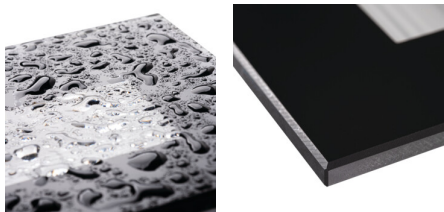

Встраиваемый светильник

5905339336910

Подсветки лестницы Kanlux GLASI LED — это серия встраиваемых светильников с подключением 220 вольт и мощностью 3 ватта. Простая прямоугольная форма и три цвета корпуса (черный, графитовый и белый) делают светодиодные светильники Kanlux GLASI идеально подходящими для освещения стен, фасадов зданий и лестниц (как в квартирах, так и в общественных местах), придавая им неповторимый характер. Стеклопанель с степенью защиты IP44 позволит подчеркнуть вашу индивидуальность и сделает передвижение в темное время суток более безопасным.

### ОБЩИЕ ДАННЫЕ:

**Цвет:** черный

**Место монтажа:** для встраиваемой установки в стене

**Место использования:** внутри и снаружи

**Минимальное расстояние от освещенного объекта:** 0,1м

**Возможность взаимодействия с диммером:** нет