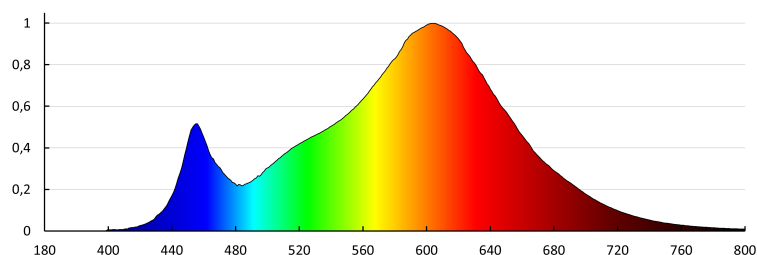

ДОПОЛНИТЕЛЬНЫЕ СВЕДЕНИЯ:

- МОНТАЖНЫЙ БОКС ВХОДИТ В КОМПЛЕКТ