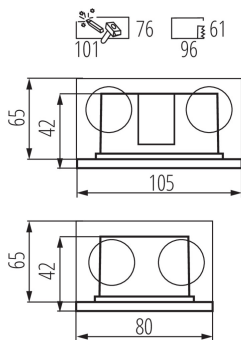

Встраиваемый светильник

5905339336910

Подсветки лестницы Kanlux GLASI LED — это серия встраиваемых светильников с подключением 220 вольт и мощностью 3 ватта. Простая прямоугольная форма и три цвета корпуса (черный, графитовый и белый) делают светодиодные светильники Kanlux GLASI идеально подходящими для освещения стен, фасадов зданий и лестниц (как в квартирах, так и в общественных местах), придавая им неповторимый характер. Стеклопанель с степенью защиты IP44 позволит подчеркнуть вашу индивидуальность и сделает передвижение в темное время суток более безопасным.

ОБЩИЕ ДАННЫЕ:

Цвет: черный

Место монтажа: для встраиваемой установки в стене

Место использования: внутри и снаружи

Минимальное расстояние от освещенного объекта: 0,1м

Возможность взаимодействия с диммером: нет

Монтажная коробка включена в комплект поставки: да

Сменный источник света: нет

Изделие не подходит для покрытия теплоизоляционным материалом: да

Длина [мм]: 105

Ширина [мм]: 80

Высота [мм]: 42

Монтажное отверстие [мм]: 96x61

Глубина [мм]: 42

Встроенный светодиодный источник света: да

ТЕХНИЧЕСКИЕ ПАРАМЕТРЫ:

Номинальное напряжение [В]: 220-240 AC

Номинальная частота [Гц]: 50

Максимальная мощность [Вт]: 3

Класс защиты от поражения электрическим током: II

Вид светодиода: LED SMD

Световой поток [лм]: 130

Полезный световой поток источника света Φ_{use} [лм]: 235

Полезный световой поток источника света Φ_{use} [лм]: w szerokim stożku (120°)

Цветность света: тепло-белый

коррелированная цветовая температура [K]: 3000

однородность цвета в эллипсах макадама: 6

индекс цветопередачи: 80

Срок службы [ч]: 30000