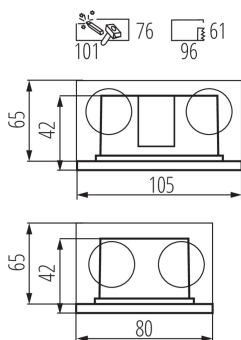

Встраиваемый светильник

5905339336927

Подсветки лестницы Kanlux GLASI LED — это серия встраиваемых светильников с подключением 220 вольт и мощностью 3 ватта. Простая прямоугольная форма и три цвета корпуса (черный, графитовый и белый) делают светодиодные светильники Kanlux GLASI идеально подходящими для освещения стен, фасадов зданий и лестниц (как в квартирах, так и в общественных местах), придавая им неповторимый характер. Стеклопанель с степенью защиты IP44 позволит подчеркнуть вашу индивидуальность и сделает передвижение в темное время суток более безопасным.

ОБЩИЕ ДАННЫЕ:

Цвет: графитовый

Место монтажа: для встраиваемой установки в стене

Место использования: внутри и снаружи

Минимальное расстояние от освещенного объекта: 0,1 м

Возможность взаимодействия с диммером: нет

Монтажная коробка включена в комплект поставки: да

Сменный источник света: нет

Изделие не подходит для покрытия теплоизоляционным материалом: да

Длина [мм]: 105

Ширина [мм]: 80

Высота [мм]: 42

Монтажное отверстие [мм]: 96x61

Глубина [мм]: 42

Встроенный светодиодный источник света: да

ТЕХНИЧЕСКИЕ ПАРАМЕТРЫ:

Номинальное напряжение [В]: 220-240 AC

Номинальная частота [Гц]: 50

Максимальная мощность [Вт]: 3

Класс защиты от поражения электрическим током: II

Вид светодиода: LED SMD

Световой поток [лм]: 130

Полезный световой поток источника света Φ_{use} [лм]: 235

Полезный световой поток источника света Φ_{use} [лм]: w szerokim stożku (120°)

Цветность света: тепло-белый

коррелированная цветовая температура [K]: 3000

однородность цвета в эллипсах макадама: 6

индекс цветопередачи: 80

Срок службы [ч]: 30000