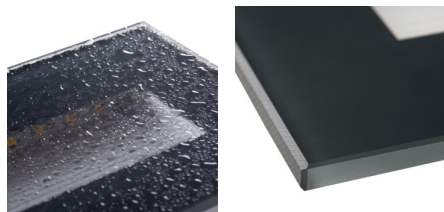

Встраиваемый светильник

5905339336927

Подсветки лестницы Kanlux GLASI LED — это серия встраиваемых светильников с подключением 220 вольт и мощностью 3 ватта. Простая прямоугольная форма и три цвета корпуса (черный, графитовый и белый) делают светодиодные светильники Kanlux GLASI идеально подходящими для освещения стен, фасадов зданий и лестниц (как в квартирах, так и в общественных местах), придавая им неповторимый характер. Стеклопанель с степенью защиты IP44 позволит подчеркнуть вашу индивидуальность и сделает передвижение в темное время суток более безопасным.

ОБЩИЕ ДАННЫЕ:

Цвет: графитовый

Место монтажа: для встраиваемой установки в стене

Место использования: внутри и снаружи

Минимальное расстояние от освещенного объекта: 0,1 м

Возможность взаимодействия с диммером: нет

Монтажная коробка включена в комплект поставки: да

Сменный источник света: нет

Изделие не подходит для покрытия теплоизоляционным материалом: да

Длина [мм]: 105

Ширина [мм]: 80

Высота [мм]: 42

Монтажное отверстие [мм]: 96x61

Угол свечения [°]: 120

Световая отдача лампы [лм/Вт]: 43

Диапазон температуры окружающей среды, воздействию которой может подвергаться изделие [°C]: -10 : 35

Материал корпуса: сплав алюминия

Материал панели/рамки: PC