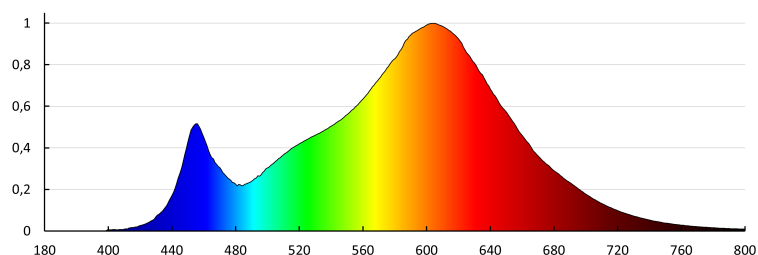

ДОПОЛНИТЕЛЬНЫЕ СВЕДЕНИЯ:

- МОНТАЖНЫЙ БОКС ВХОДИТ В КОМПЛЕКТ