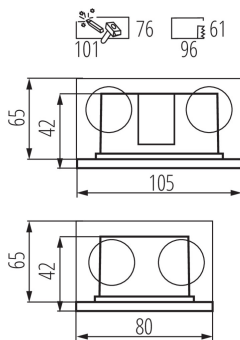

Встраиваемый светильник

5905339336941

Подсветки лестницы Kanlux GLASI LED — это серия встраиваемых светильников с подключением 220 вольт и мощностью 3 ватта. Простая прямоугольная форма и три цвета корпуса (черный, графитовый и белый) делают светодиодные светильники Kanlux GLASI идеально подходящими для освещения стен, фасадов зданий и лестниц (как в квартирах, так и в общественных местах), придавая им неповторимый характер. Стеклопанель с степенью защиты IP44 позволит подчеркнуть вашу индивидуальность и сделает передвижение в темное время суток более безопасным.

ОБЩИЕ ДАННЫЕ:

Цвет: черный

Место монтажа: для встраиваемой установки в стене

Место использования: внутри и снаружи

Минимальное расстояние от освещенного объекта: 0,1 м

Возможность взаимодействия с диммером: нет

Монтажная коробка включена в комплект поставки: да

Сменный источник света: нет

Изделие не подходит для покрытия теплоизоляционным материалом: да

Длина [мм]: 105

Ширина [мм]: 80

Высота [мм]: 42

Монтажное отверстие [мм]: 96x61

Глубина [мм]: 42

Встроенный светодиодный источник света: да

ТЕХНИЧЕСКИЕ ПАРАМЕТРЫ:

Номинальное напряжение [В]: 220-240 AC

Номинальная частота [Гц]: 50

Максимальная мощность [Вт]: 3

Класс защиты от поражения электрическим током: II

Вид светодиода: LED SMD

Световой поток [лм]: 140

Полезный световой поток источника света Φ_{use} [лм]: 250

Полезный световой поток источника света Φ_{use} [лм]: w szerokim stożku (120°)

Цветность света: белая

коррелированная цветовая температура [K]: 4000

однородность цвета в эллипсах махама: 6

индекс цветопередачи: 80

Срок службы [ч]: 30000