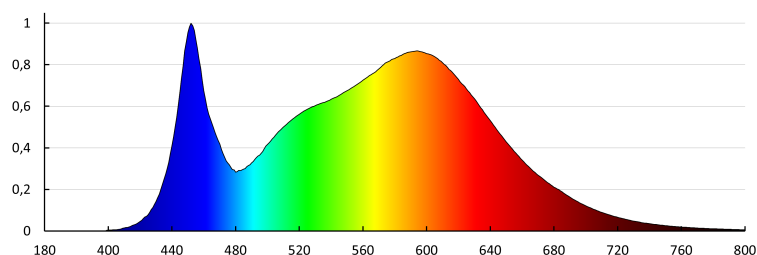

ДОПОЛНИТЕЛЬНЫЕ СВЕДЕНИЯ:

- МОНТАЖНЫЙ БОКС ВХОДИТ В КОМПЛЕКТ