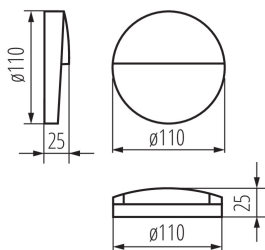

33751 DULI LED 4W-NW-O-GR

Настенный светильник

5905339337511

Светильники фасадные Kanlux DULI LED - серия накладных уличных светильников. Современный геометрический дизайн в простой форме придает этой серии универсальный характер. Другими их преимуществами являются матовая поверхность графитового цвета и самая популярная цветовая температура для архитектурных светильников (4000K). Kanlux DULI LED служит декоративным акцентным освещением, освещающим и украшающим не только пространство вокруг здания, но и создавая безопасную атмосферу экстерьера здания. Навесные светодиодные светильники серии DULI LED питаются напряжением 230 В без дополнительных трансформирующих устройств.

ОБЩИЕ ДАННЫЕ:

Цвет: антрацит

Место монтажа: для установки на стене

Место использования: внутри и снаружи

Минимальное расстояние от освещенного объекта: 0,2m

Возможность взаимодействия с диммером: нет

Шкала цветов RAL: 7016

Диаметр [мм]: 110

Глубина [мм]: 25

Встроенный светодиодный источник света: да

ТЕХНИЧЕСКИЕ ПАРАМЕТРЫ:

Номинальное напряжение [В]: 220-240 AC

Номинальная частота [Гц]: 50

Максимальная мощность [Вт]: 4

Класс защиты от поражения электрическим током: I

Вид светодиода: LED SMD

Световой поток [лм]: 100

Полезный световой поток источника света Φ_{use} [лм]: 470

Полезный световой поток источника света Φ_{use} [лм]: в шаре (360°)

Цветность света: белая

коррелированная цветовая температура [K]: 4000

однородность цвета в эллипсах макадама : ≤ 6

индекс цветопередачи: 80

Срок службы [ч]: 30000

Количество циклов включения/выключения: ≥ 25000

Световая отдача лампы [лм/Вт]: 25

Диапазон температуры окружающей среды,