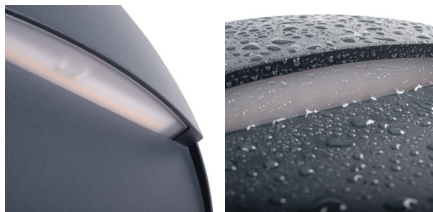

## 33751 DULI LED 4W-NW-O-GR

Настенный светильник

5905339337511

Светильники фасадные Kanlux DULI LED - серия накладных уличных светильников. Современный геометрический дизайн в простой форме придает этой серии универсальный характер. Другими их преимуществами являются матовая поверхность графитового цвета и самая популярная цветовая температура для архитектурных светильников (4000K). Kanlux DULI LED служит декоративным акцентным освещением, освещающим и украшающим не только пространство вокруг здания, но и создавая безопасную атмосферу экстерьера здания. Навесные светодиодные светильники серии DULI LED питаются напряжением 230 В без дополнительных трансформирующих устройств.