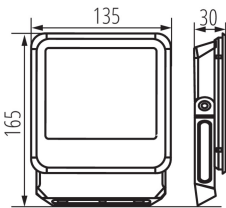

iQ-LED

Kanlux

33881 IQ-LED FL-20W-NW

Прожектор с диодами LED

индекс цветопередачи: 80

Срок службы [ч]: 50000

Количество циклов включения/выключения: ≥ 25000

Угол свечения [°]: 100

Световая отдача лампы [лм/Вт]: 115

Диапазон температуры окружающей среды, воздействию которой может подвергаться изделие [°C]: -30÷50

Материал корпуса: металл

Вид соединения: Свободные концы проводов

Вид провода: H05RN-F

Длина провода [м]: 0.3

Сечение кабеля [мм²]: 1

Время разгорания лампы [с]: ≤ 1

Время зажигания лампы [с]: $\leq 0,5$

Диапазон вертикальной регулировки светильника [°]: 180

Степень защиты IP: 65

ДАННЫЕ ЛОГИСТИКИ:

Единица измерения: штука

Как упаковано: 20

Количество штук в промежуточной упаковке: 1

Количество штук в групповой упаковке: 20

Вес нетто единицы [г]: 324

Грамматура [г]: 388

Вес брутто штуки [г]: 364

Длина потребительской упаковки [см]: 14

Ширина потребительской упаковки [см]: 3.5

Высота потребительской упаковки [см]: 17.5

Вес коробки [кг]: 7.76

Ширина коробки [см]: 32.5

Высота коробки [см]: 21

Длина коробки [см]: 38.5

Объем коробки [м³]: 0.026276

ДОПОЛНИТЕЛЬНЫЕ СВЕДЕНИЯ:

- 5 лет Гарантии на условиях гарантийного заявления, доступного на веб-сайте

Date of issue: 31.01.2024, 10:32

Мы оставляем за собой право на внесение технических изменений. Данные, содержащиеся в этом материале, не имеют юридически обязательной силы.

Фотометрия: результаты, полученные при тестировании конкретного экземпляра.

RU