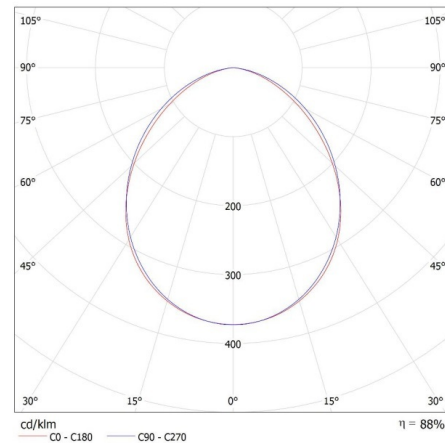

АКСЕССУАРЫ

33889

IQ-LED FL QC I 3x1MM2

Hermetic quick connector for easy, quick and safe connection of the connecting cable and the floodlight, IQ-LED FL QC I 3x1MM2 (33889)

Date of issue: 31.01.2024, 10:32

Мы оставляем за собой право на внесение технических изменений. Данные, содержащиеся в этом материале, не имеют юридически обязательной силы.

Фотометрия: результаты, полученные при тестировании конкретного экземпляра.

RU