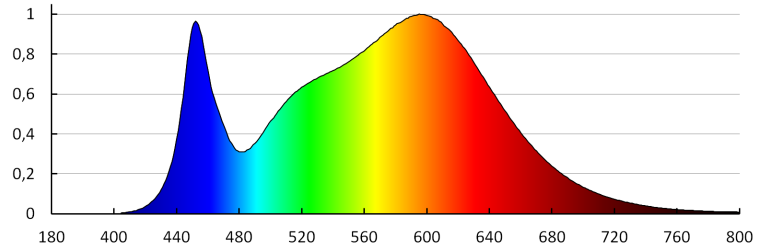

iQ-LED

Kanlux

33881 IQ-LED FL-20W-NW

Пржектор с диодами LED

KANLUX S.A. (kat 33881) IQ-LED FL-20W-NW / LDC (Polar)