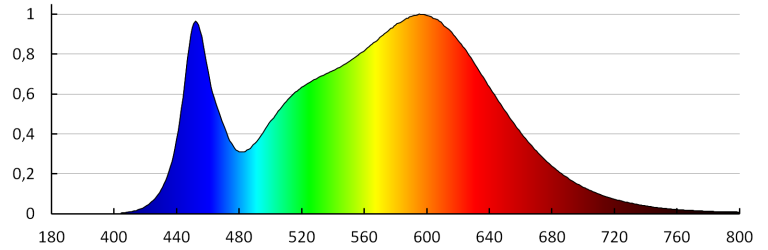

iQ-LED

Kanlux

33883 IQ-LED FL-50W-NW

Прожектор с диодами LED