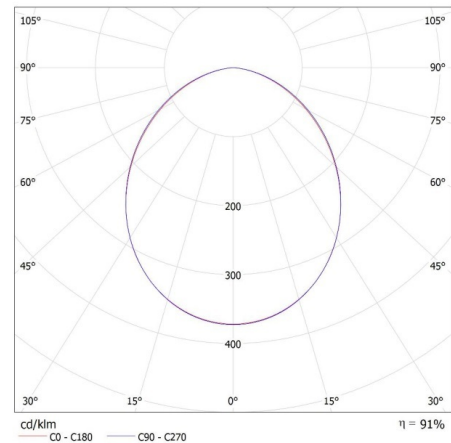

KANLUX S.A. (kat 33883) IQ-LED FL-50W-NW / LDC (Polar)

АКСЕССУАРЫ

33889

IQ-LED FL QC I 3x1MM2

Hermetic quick connector for easy, quick and safe connection of the connecting cable and the floodlight, IQ-LED FL QC I 3x1MM2 (33889)

Date of issue: 31.01.2024, 10:40

Мы оставляем за собой право на внесение технических изменений. Данные, содержащиеся в этом материале, не имеют юридически обязательной силы.

Фотометрия: результаты, полученные при тестировании конкретного экземпляра.

RU