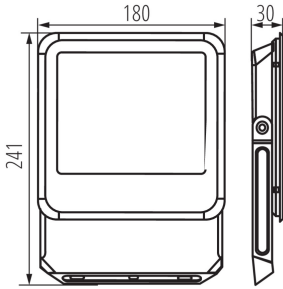

iQ-LED

Kanlux

33883 IQ-LED FL-50W-NW

Прожектор с диодами LED

индекс цветопередачи: 80

Срок службы [ч]: 50000

Количество циклов включения/выключения: ≥ 25000

Угол свечения [°]: 100

Световая отдача лампы [лм/Вт]: 120

Диапазон температуры окружающей среды, воздействию которой может подвергаться изделие [°C]: -30÷50

Материал корпуса: металл

Вид соединения: Свободные концы проводов

Вид провода: H05RN-F

Длина провода [м]: 0.3

Сечение кабеля [мм²]: 1

Время разгорания лампы [с]: ≤ 1

Время зажигания лампы [с]: $\leq 0,5$

Диапазон вертикальной регулировки светильника [°]: 180

Степень защиты IP: 65

ДАННЫЕ ЛОГИСТИКИ:

Единица измерения: штука

Как упаковано: 10

Количество штук в промежуточной упаковке: 1

Количество штук в групповой упаковке: 10

Вес нетто единицы [г]: 610

Грамматура [г]: 716

Вес брутто штуки [г]: 668

Длина потребительской упаковки [см]: 18.5

Ширина потребительской упаковки [см]: 3.5

Высота потребительской упаковки [см]: 25

Вес коробки [кг]: 7.16

Ширина коробки [см]: 22

Высота коробки [см]: 29

Длина коробки [см]: 38.5

Объем коробки [м³]: 0.024563

ДОПОЛНИТЕЛЬНЫЕ СВЕДЕНИЯ:

- 5 лет Гарантии на условиях гарантийного заявления, доступного на веб-сайте

Date of issue: 31.01.2024, 10:40

Мы оставляем за собой право на внесение технических изменений. Данные, содержащиеся в этом материале, не имеют юридически обязательной силы.

Фотометрия: результаты, полученные при тестировании конкретного экземпляра.

RU