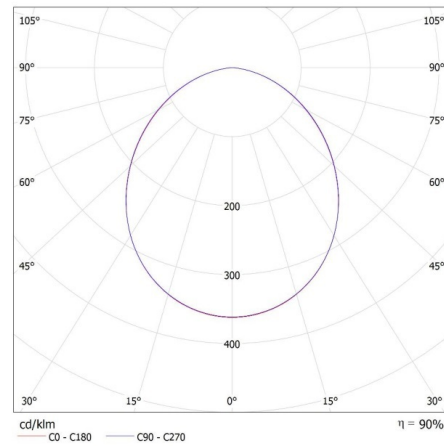

KANLUX S.A. (kat 33884) IQ-LED FL-90W-NW / LDC (Polar)

АКСЕССУАРЫ

33889

IQ-LED FL QC I 3x1MM2

Hermetic quick connector for easy, quick and safe connection of the connecting cable and the floodlight, IQ-LED FL QC I 3x1MM2 (33889)