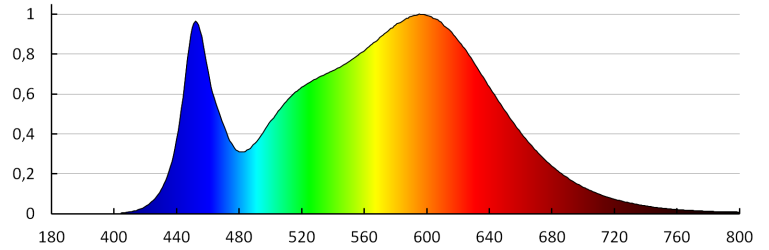

33884 IQ-LED FL-90W-NW

Пржектор с диодами LED