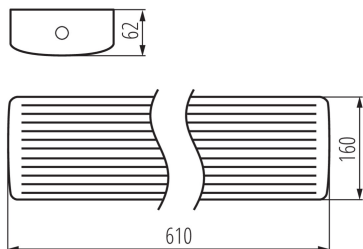

Линейный светодиодный светильник