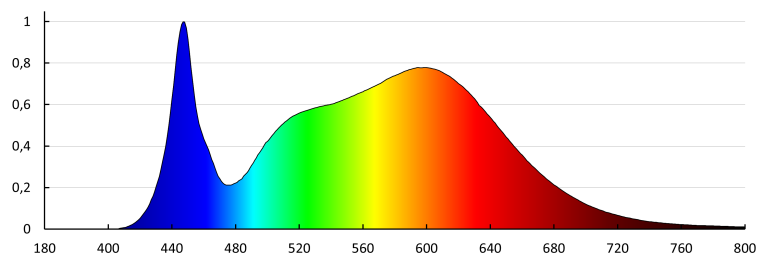

ДОПОЛНИТЕЛЬНЫЕ СВЕДЕНИЯ:

- 5 лет Гарантии на условиях гарантийного заявления, доступного на веб-сайте