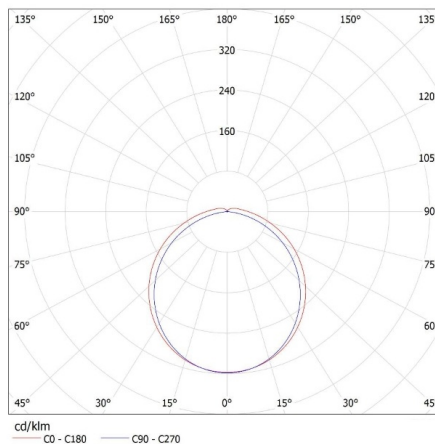

33890 MEBA LED 12-20W NW/WW

Линейный светодиодный светильник

KANLUX S.A. (kat 33890) MEBA LED 12-20W NW/WW (12W) / LDC (Polar)

Luminaire: KANLUX S.A. (kat 33890) MEBA LED 12-20W NW/WW (12W)
Lamps: 1 x MEBA LED 12W WW