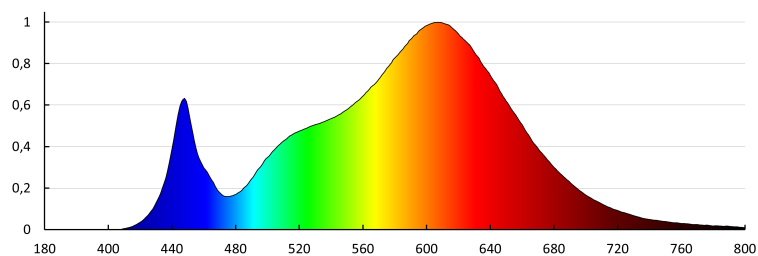

ДОПОЛНИТЕЛЬНЫЕ СВЕДЕНИЯ:

- 5 лет Гарантии на условиях гарантийного заявления, доступного на веб-сайте