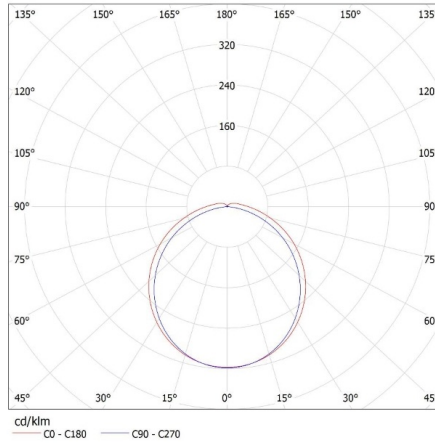

33891 MEBA LED 22-40W NW/WW

Линейный светодиодный светильник

Luminaire: KANLUX S.A. (kat 33891) MEBA LED 22-40W NW/WW (22W)
Lamps: 1 x MEBA LED 22W WW