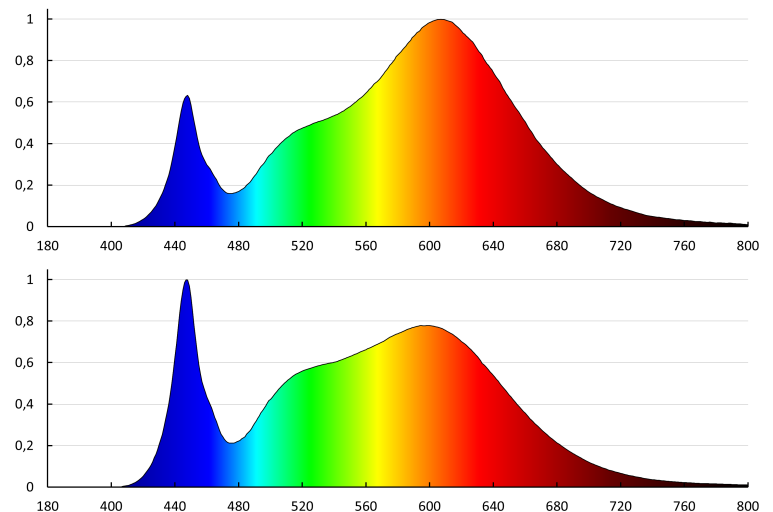

KANLUX S.A. (kat 33891) MEBA LED 22-40W NW/WW (22W) / LDC (Polar)

ДОПОЛНИТЕЛЬНЫЕ СВЕДЕНИЯ:

- 5 лет Гарантии на условиях гарантийного заявления, доступного на веб-сайте