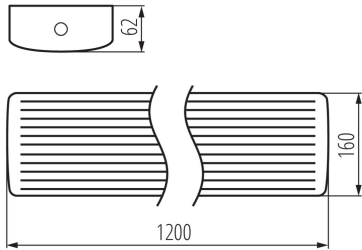

33891 MEBA LED 22-40W NW/WW

Линейный светодиодный светильник