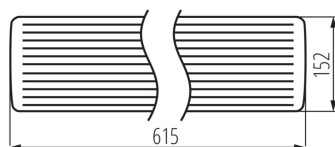

33892 MEBA LED 20W IP54 NW

Линейный светодиодный светильник

5905339338921

ОБЩИЕ ДАННЫЕ:

Цвет: белый

Место монтажа: для установки на потолке

Место использования: внутри и снаружи

Минимальное расстояние от освещенного объекта : 0,5m

Возможность взаимодействия с диммером : нет

Длина [мм]: 615

Ширина [мм]: 152

Высота [мм]: 57

Встроенный светодиодный источник света: да

ТЕХНИЧЕСКИЕ ПАРАМЕТРЫ:

Номинальное напряжение [В]: 220-240 AC

Номинальная частота [Гц]: 50

Материал корпуса: сталь

Вид соединения: клеммник самозажимной

Диапазон сечения применяемых кабелей [мм²]: 0,75-2

Степень защиты IP: 54

ДАННЫЕ ЛОГИСТИКИ:

Единица измерения: штука

Как упаковано: 6

Количество штук в промежуточной упаковке: 1

Высота потребительской упаковки [см]: 6.5

Вес коробки [кг]: 6.07002

Ширина коробки [см]: 20

Высота коробки [см]: 33

Длина коробки [см]: 64

Объем коробки [м³]: 0.04224

ДОПОЛНИТЕЛЬНЫЕ СВЕДЕНИЯ:

- 5 лет Гарантии на условиях гарантийного заявления, доступного на веб-сайте