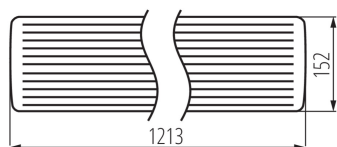

33893 MEBA LED 40W IP54 NW

Линейный светодиодный светильник

5905339338938

ОБЩИЕ ДАННЫЕ:

Цвет: белый

Место монтажа: для установки на потолке

Место использования: внутри и снаружи

Минимальное расстояние от освещенного объекта : 0,5m

Возможность взаимодействия с диммером : нет

Длина [мм]: 1213

Ширина [мм]: 152

Высота [мм]: 57

Встроенный светодиодный источник света : да

ТЕХНИЧЕСКИЕ ПАРАМЕТРЫ:

Номинальное напряжение [В]: 220-240 AC

Номинальная частота [Гц]: 50

Материал корпуса: сталь

Вид соединения: клеммник самозажимной

Диапазон сечения применяемых кабелей [мм²]: 0,75-2

Степень защиты IP: 54

ДАННЫЕ ЛОГИСТИКИ:

Единица измерения: штука

Как упаковано: 6

Количество штук в промежуточной упаковке: 1

Высота потребительской упаковки [см]: 6.5

Вес коробки [кг]: 10.54998

Ширина коробки [см]: 20

Высота коробки [см]: 33

Длина коробки [см]: 125

Объем коробки [м³]: 0.0825

ДОПОЛНИТЕЛЬНЫЕ СВЕДЕНИЯ:

- 5 лет Гарантии на условиях гарантийного заявления, доступного на веб-сайте