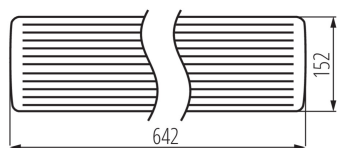

33894 MEBA 4LED 60 IP54 PC

Линейный светодиодный светильник

5905339338945

ОБЩИЕ ДАННЫЕ:

Цвет: белый

Место монтажа: для установки на потолке

Место использования: внутри и снаружи

Минимальное расстояние от освещенного объекта : 0,5m

Питание светодиодных люминесцентных ламп T8 :

односторонний

Длина [мм]: 642

Ширина [мм]: 152

Высота [мм]: 57

ТЕХНИЧЕСКИЕ ПАРАМЕТРЫ:

Номинальное напряжение [В]: 220-240 AC

Номинальная частота [Гц]: 50

Материал корпуса: сталь

Вид соединения: клеммник самозажимной

Диапазон сечения применяемых кабелей [мм²]: 0,75-2

Степень защиты IP: 54

ДАННЫЕ ЛОГИСТИКИ:

Единица измерения: штука

Как упаковано: 6

Количество штук в промежуточной упаковке: 1

Вес коробки [кг]: 6.04998

Ширина коробки [см]: 20

Высота коробки [см]: 33

Длина коробки [см]: 68

Объем коробки [м³]: 0.04488

Линейный светодиодный светильник

ДОПОЛНИТЕЛЬНЫЕ СВЕДЕНИЯ:

- 5 лет Гарантии на условиях гарантийного заявления, доступного на веб-сайте
-