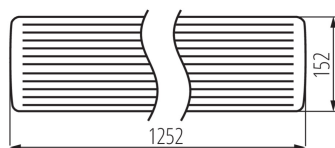

### ОБЩИЕ ДАННЫЕ:

Цвет: белый

Место монтажа: для установки на потолке

Место использования: внутри и снаружи

Минимальное расстояние от освещенного объекта : 0,5m

Питание светодиодных люминесцентных ламп T8 :

односторонний

Длина [мм]: 1252

Ширина [мм]: 152

Высота [мм]: 57

Ширина потребительской упаковки [см]: 15.5

Высота потребительской упаковки [см]: 6

Вес коробки [кг]: 10.51998

Ширина коробки [см]: 20

Высота коробки [см]: 33

Длина коробки [см]: 128

Объем коробки [м<sup>3</sup>]: 0.08448