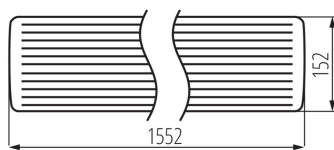

### ОБЩИЕ ДАННЫЕ:

Цвет: белый

Место монтажа: для установки на потолке

Место использования: внутри и снаружи

Минимальное расстояние от освещенного объекта : 0,5m

Питание светодиодных люминесцентных ламп T8 :

односторонний

Длина [мм]: 1552

Ширина [мм]: 152

Высота [мм]: 57

Ширина потребительской упаковки [см]: 15.5

Высота потребительской упаковки [см]: 6

Вес коробки [кг]: 12.75

Ширина коробки [см]: 20

Высота коробки [см]: 33

Длина коробки [см]: 158

Объем коробки [м<sup>3</sup>]: 0.10428