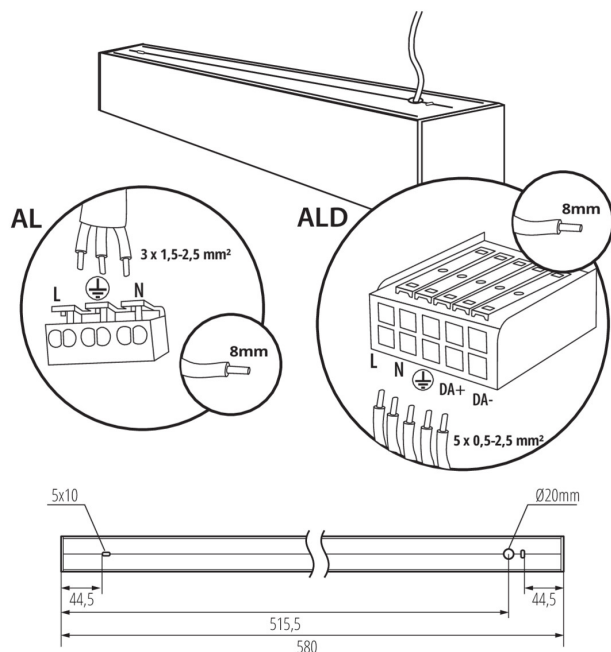

Линейный светодиодный светильник