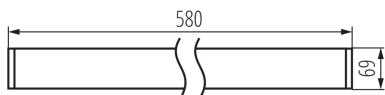

Линейный светодиодный светильник

5905339339003

ОБЩИЕ ДАННЫЕ:

Цвет: белый

Место монтажа: для установки на потолке

Место использования: внутри

Минимальное расстояние от освещенного объекта : 0,5m

Возможность взаимодействия с диммером : нет

Направление свечения светильника : низ

Длина [мм]: 580

Ширина [мм]: 60

Высота [мм]: 69

Встроенный светодиодный источник света: да

ТЕХНИЧЕСКИЕ ПАРАМЕТРЫ:

Номинальное напряжение [В]: 220-240 AC

Номинальная частота [Гц]: 50