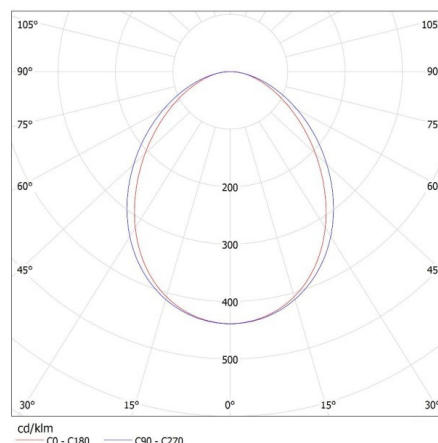

ДОПОЛНИТЕЛЬНЫЕ СВЕДЕНИЯ:

- 5 лет Гарантии на условиях гарантийного заявления, доступного на веб-сайте

KANLUX S.A. (kat 33900) AL-SL-NW-MAT-W-NT / LDC (Polar)