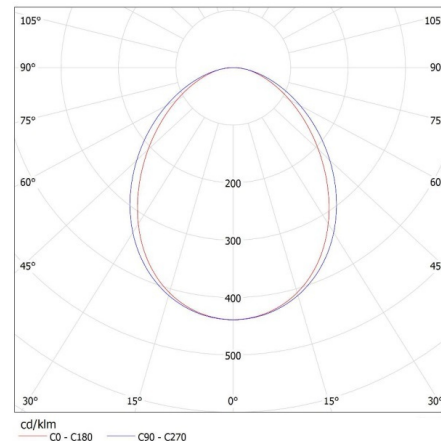

ДОПОЛНИТЕЛЬНЫЕ СВЕДЕНИЯ:

- 5 лет Гарантии на условиях гарантийного заявления, доступного на веб-сайте

KANLUX S.A. (kat 33902) AL-SL-WW-MAT-W-NT / LDC (Polar)