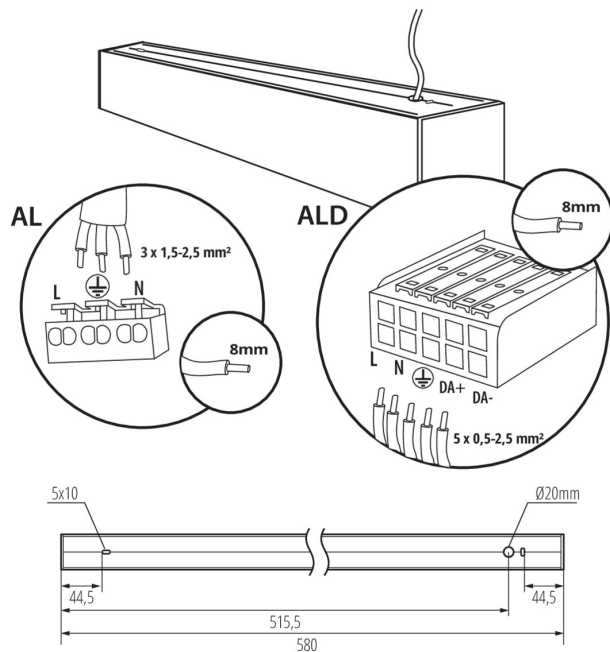

Линейный светодиодный светильник