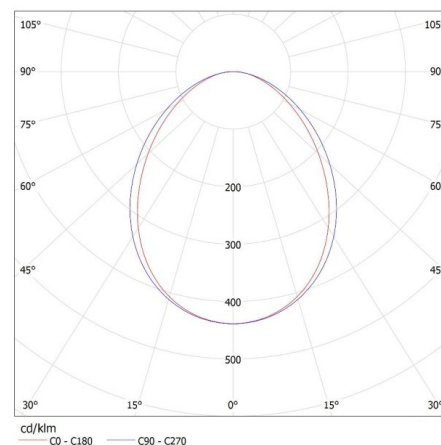

ДОПОЛНИТЕЛЬНЫЕ СВЕДЕНИЯ:

- 5 лет Гарантии на условиях гарантийного заявления, доступного на веб-сайте

KANLUX S.A. (kat 33903) AL-SH-WW-MAT-W-NT / LDC (Polar)

Luminaire: KANLUX S.A. (kat 33903) AL-SH-WW-MAT-W-NT
Lamps: 1 x AL-SH-WW-MAT