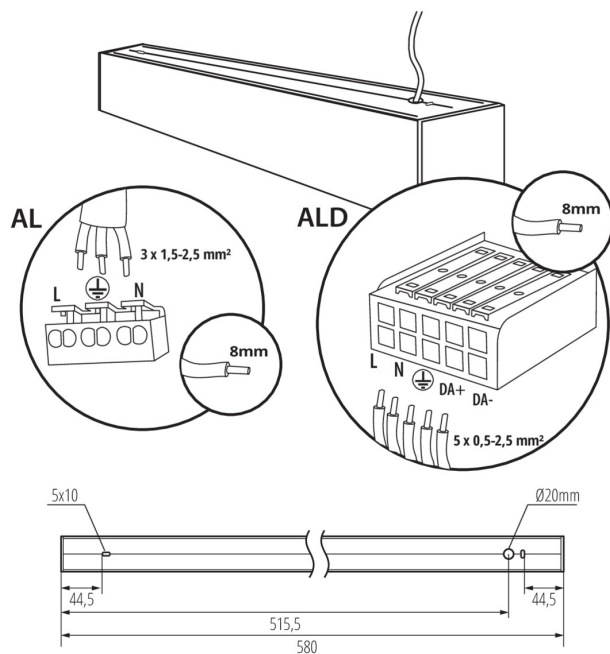

Вид соединения: клеммник самозажимной

Диапазон сечения применяемых кабелей [мм²]: 1,5÷2,5

Время разгорания лампы [с]: ≤ 1

Время зажигания лампы [с]: $\leq 0,5$

Степень защиты IP: 20

ДАННЫЕ ЛОГИСТИКИ:

Единица измерения: штука

Как упаковано: 1

Линейный светодиодный светильник

Количество штук в промежуточной упаковке: 1

Количество штук в групповой упаковке: 1

Вес нетто единицы [г]: 1160

Граматура [г]: 1352

Длина потребительской упаковки [см]: 75

Ширина потребительской упаковки [см]: 11

Высота потребительской упаковки [см]: 7

Вес коробки [кг]: 1.352

Ширина коробки [см]: 11

Высота коробки [см]: 7

Длина коробки [см]: 75

Объем коробки [м³]: 0.005775

ДОПОЛНИТЕЛЬНЫЕ СВЕДЕНИЯ: