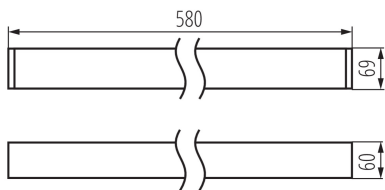

Линейный светодиодный светильник

5905339339157

ОБЩИЕ ДАННЫЕ:

Цвет: черный

Место монтажа: для установки на потолке

Место использования: внутри

Минимальное расстояние от освещенного объекта : 0,5m

Возможность взаимодействия с диммером : нет

Направление свечения светильника : низ

Длина [мм]: 580

Ширина [мм]: 60

Высота [мм]: 69

Встроенный светодиодный источник света: да

ТЕХНИЧЕСКИЕ ПАРАМЕТРЫ:

Номинальное напряжение [В]: 220-240 AC

Номинальная частота [Гц]: 50

Вид соединения: клеммник самозажимной

Диапазон сечения применяемых кабелей [мм²]: 1,5÷2,5

Время разгорания лампы [с]: ≤ 1

Время зажигания лампы [с]: $\leq 0,5$

Степень защиты IP: 20

ДАННЫЕ ЛОГИСТИКИ:

Единица измерения: штука