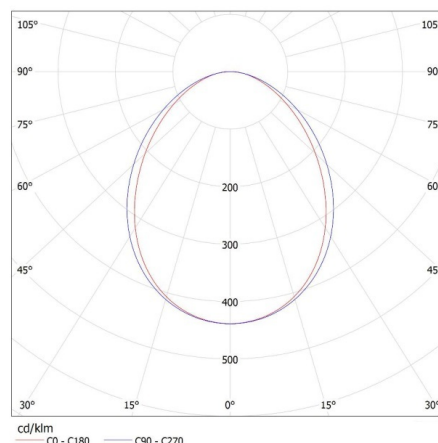

ДОПОЛНИТЕЛЬНЫЕ СВЕДЕНИЯ:

- 5 лет Гарантии на условиях гарантийного заявления, доступного на веб-сайте

KANLUX S.A. (kat 33915) AL-SH-WW-MAT-B-NT / LDC (Polar)